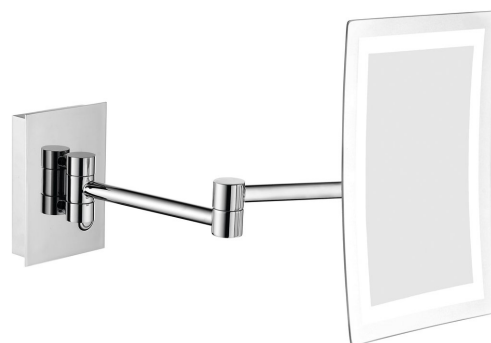

Objednací kód: MW834

Rozměry

Délka: 389 mm

Šířka: 160 mm

Výška: 240 mm

Hloubka: 389 mm

Parametry

Barva: Chrom

Záruka: 2 roky