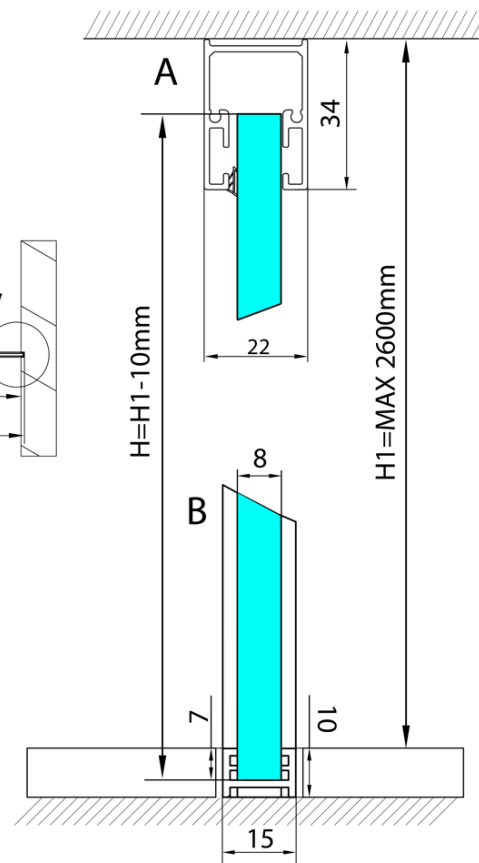

ARCHITEX sada pro uchycení skla, podlaha-stěna- strop, max. š. 1600mm, černá mat

Objednací kód: AXL2816B

Základní informace

Značka: Polysan
Série: ARCHITEX

Rozměry

Hloubka: 1600 mm

Parametry

Barva profilu: Černá mat
Tvar: Jednostěnná pevná
Tloušťka skla: 8 mm
Hmotnost / ks: 0.085 kg
Balení: 1 ks
Záruka: 2 roky

Technický list

L1=MAX 1595	H1=MAX 2600
L=L1+5=1600	H=H1-10=2590