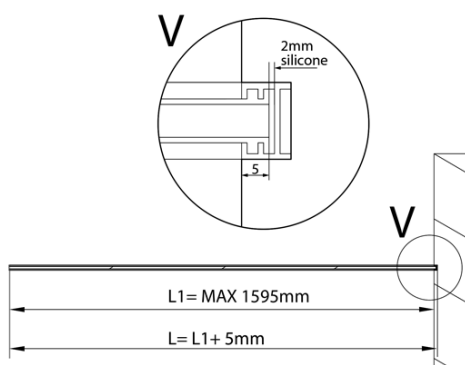

ARCHITEX sada pro uchycení skla, podlaha-stěna- strop, max. š. 1600mm, černá mat

Objednací kód: AXL2816B

Základní informace

Značka: Polysan
Série: ARCHITEX

Rozměry

Hloubka: 1600 mm

Parametry

Barva profilu: Černá mat
Tvar: Jednostěnná pevná
Tloušťka skla: 8 mm
Hmotnost / ks: 0.085 kg
Balení: 1 ks
Záruka: 2 roky

Technický list

L1=MAX 1595	H1=MAX 2600
L=L1+5=1600	H=H1-10=2590