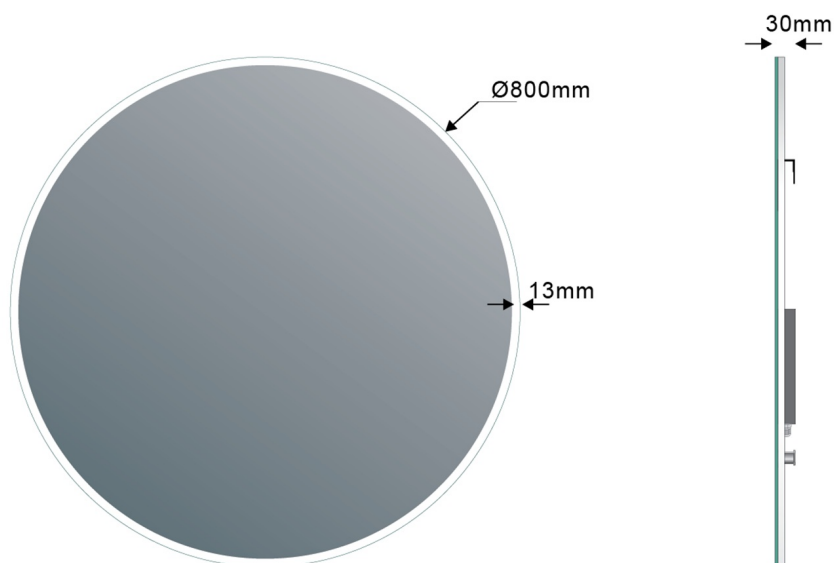

VISO kulaté zrcadlo s LED osvětlením a policí ø 80cm, bílá mat

Objednací kód: VS080-01

Rozměry

Průměr: 800 mm

Šířka: 800 mm

Výška: 800 mm

Parametry

Záruka: 2 roky

Technický list

VISO kulaté zrcadlo s LED osvětlením a policí ø 80cm,
bílá mat