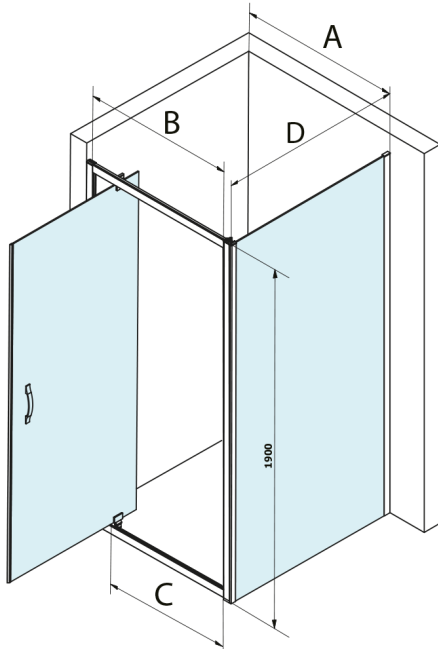

Technický list