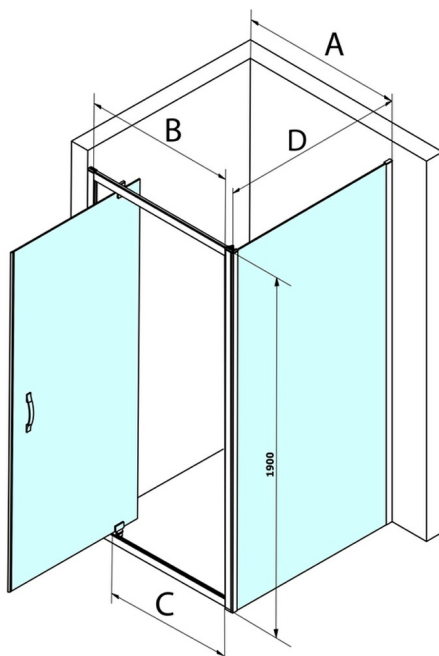

## SIGMA SIMPLY obdélníkový sprchový kout pivot dveře 900x1000mm L/P varianta, čiré sklo

Objednací kód: GS1296GS3110

### Rozměry

Šířka: 900 mm  
 Výška: 1900 mm  
 Hloubka: 1000 mm

## Technický list

MODEL	A	B	C
GS1279	780-820	670	580
GS1296	880-920	770	680
GS3888	780-820	670	580
GS3899	880-920	770	680

MODEL	D
GS3170	680-700
GS3175	730-750
GS3180	780-800
GS3190	880-900
GS3110	980-1000
GS4370	680-700
GS4375	730-750
GS4380	780-800
GS4390	880-900
GS4310	980-1000