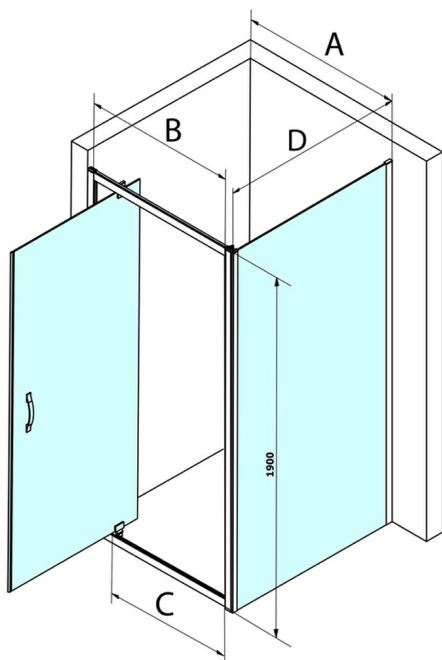

SIGMA SIMPLY obdélníkový sprchový kout pivot dveře 900x800mm L/P varianta, čiré sklo

Objednací kód: GS1296GS3180

Rozměry

Šířka: 900 mm
Výška: 1900 mm
Hloubka: 800 mm

Parametry

Záruka: 3 roky

Technický list

MODEL	A	B	C
GS1279	780-820	670	580
GS1296	880-920	770	680
GS3888	780-820	670	580
GS3899	880-920	770	680

MODEL	D
GS3170	680-700
GS3175	730-750
GS3180	780-800
GS3190	880-900
GS3110	980-1000
GS4370	680-700
GS4375	730-750
GS4380	780-800
GS4390	880-900
GS4310	980-1000