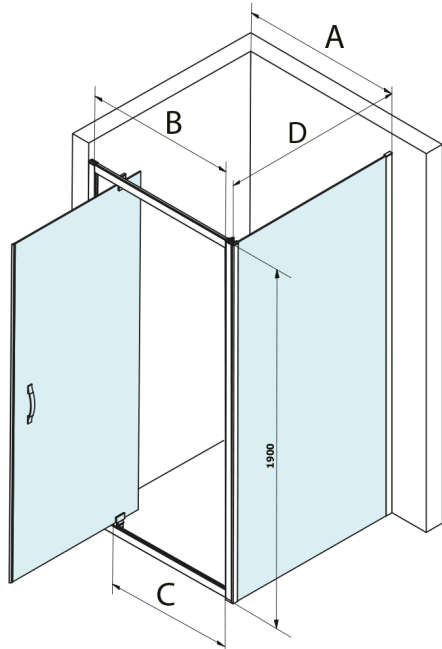

SIGMA SIMPLY obdélníkový sprchový kout pivot dveře 900x800mm L/P varianta, čiré sklo

Objednací kód: GS1296GS3180

Rozměry

Šířka: 900 mm

Výška: 1900 mm

Hloubka: 800 mm

Parametry

Záruka: 3 roky

Technický list

MODEL	A	B	C
GS1279F	780-820	670	580
GS1296F	880-920	770	680
GS3888F	780-820	670	580
GS3899F	880-920	770	680

MODEL	D
GS3170	680-700
GS3175	730-750
GS3180	780-800
GS3190	880-900
GS3110	980-1000
GS4370	680-700
GS4375	730-750
GS4380	780-800
GS4390	880-900
GS4214	980-1000