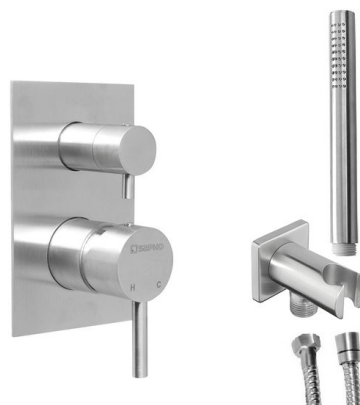

MINIMAL podomítkový sprchový set s pákovou baterií, 2 výstupy, nerez mat

Objednací kód: MI042-01

Parametry

Barva: Nerez

Materiál: Nerez

Technický list