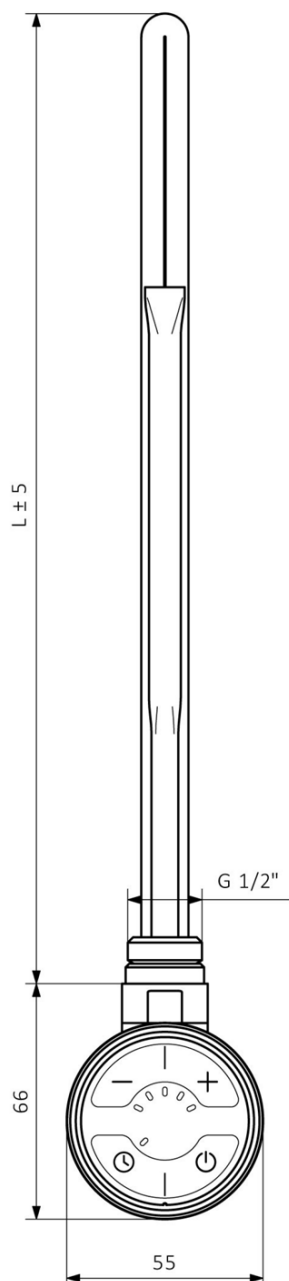

MOA topná tyč s termostatem a bluetooth, 600 W, černá

Objednací kód: MOA-B-600

Základní informace

Značka: Sapho
Série: MOA BLUE

Parametry

Barva: Černá mat
Výkon: 600 W
Stupeň krytí: IPx5
Výbava: Termostat
Hmotnost / ks: 0.71 kg
Balení: 1 ks
Záruka: 2 roky

MOA topná tyč s termostatem a bluetooth, 600 W,
černá

Technický list

MOA	
Výkon (W)	Délka L (mm)
200	275
300	300
400	335
600	365
800	475