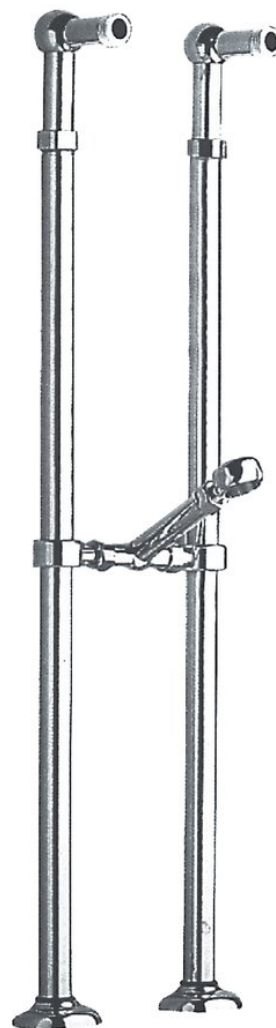

ANTEA připojení pro instalaci vanové baterie do podlahy (pár), chrom

 **SAPHO**

Objednací kód: 9841

Základní informace

Značka: Sapho
Série: ANTEA

Rozměry

Výška: 800 mm

Parametry

Barva: Chrom
Materiál: Mosaz
Tvar: Retro
Instalace: Do podlahy
Hmotnost / ks: 5.1 kg
Balení: 1 ks
Záruka: 2 roky

Náhradní díly

Uchytení pro baterii k 9841, chrom (Objednací kód: ND9841-1)

ANTEA připojení pro instalaci vanové baterie do podlahy
(pár), chrom