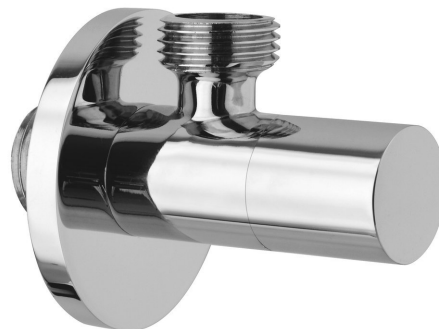

## Rohový ventil kulatý, 1/2"x3/8", chrom

Objednací kód: SL011

### Parametry

Barva: Chrom

Materiál: Mosaz

Záruka: 2 roky