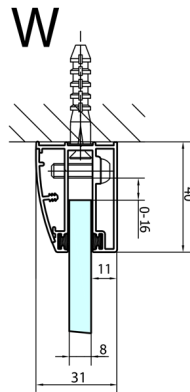

## FORTIS čtvrtkruhová sprchová zástěna 1000x900x2000, pravá

**Objednací kód:** FL5090R

**Rozměry**

Šířka: 1000 mm  
 Výška: 2000 mm  
 Hloubka: 900 mm

**Parametry**

Záruka: 2 roky

### Technický list

FL5090L

FL5090R

	A	B	C
FL5090L/R	985-1001	979-995	≈450
FL5190L/R	1085-1101	1079-1095	≈550
FL5290L/R	1185-1201	1179-1195	≈650