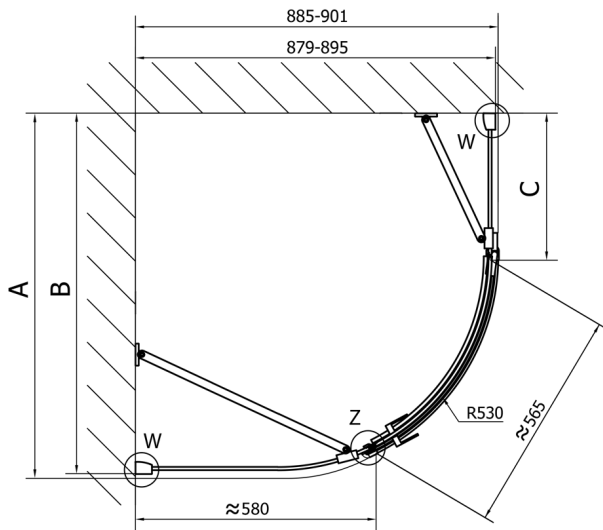

## FORTIS čtvrtkruhová sprchová zástěna 1000x900x2000, pravá

**Objednací kód:** FL5090R

**Rozměry**

Šířka: 1000 mm  
 Výška: 2000 mm  
 Hloubka: 900 mm

**Parametry**

Záruka: 2 roky

### Technický list

FL5090L

FL5090R

	A	B	C
FL5090L/R	985-1001	979-995	≈450
FL5190L/R	1085-1101	1079-1095	≈550
FL5290L/R	1185-1201	1179-1195	≈650