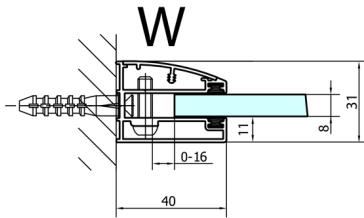

## FORTIS čtvrtkruhová sprchová zástěna 1000x900x2000, pravá

**Objednací kód:** FL5090R

**Rozměry**

Šířka: 1000 mm  
 Výška: 2000 mm  
 Hloubka: 900 mm

**Parametry**

Záruka: 2 roky

### Technický list

FL5090L

FL5090R

	A	B	C
FL5090L/R	985-1001	979-995	≈450
FL5190L/R	1085-1101	1079-1095	≈550
FL5290L/R	1185-1201	1179-1195	≈650