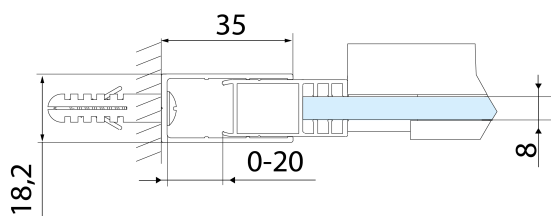

Parametry

Barva profilu: Černá mat

Tvar: Dveře do niky

Typ otevírání: Posuvné

Směr otevírání: Univerzální

Šířka vstupu: 675 mm

Typ výplně: Čiré sklo

Úprava skla: Antidrop

Tloušťka skla: 8 mm

Instalační šířka od: 1570 mm

Instalační šířka do: 1610 mm

Vlastnosti: Bezrámové provedení

Hmotnost / ks: 37.0 kg

Balení: 1 ks

Záruka: 2 roky

Náhradní díly

ALTIS BLACK pojezd (Objednací kód: NDALB08)

ALTIS BLACK set svislých těsnění (Objednací kód: NDALB02)

ALTIS BLACK přetoková lišta 1000 mm s koncovkami (Objednací kód: NDALB05)

Technický list

MODEL	A	B	C
AL3912B	1070-1110	498	425
AL3012B	1170-1210	548	475
AL4012B	1270-1310	598	525
AL4112B	1370-1410	648	575
AL4212B	1470-1510	698	625
AL4312B	1570-1610	748	675