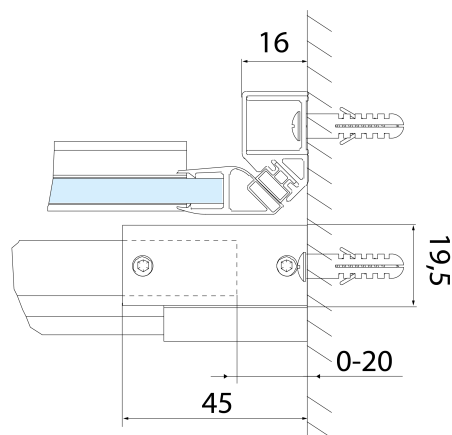

Technický list

MODEL	A	B	C
AL3912B	1070-1110	498	425
AL3012B	1170-1210	548	475
AL4012B	1270-1310	598	525
AL4112B	1370-1410	648	575
AL4212B	1470-1510	698	625
AL4312B	1570-1610	748	675