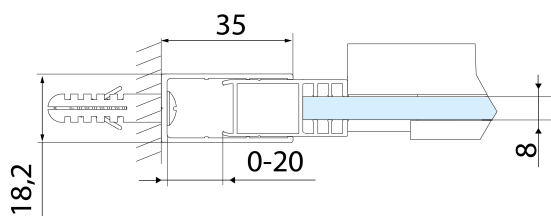

Parametry

Barva profilu: Černá mat

Tvar: Dveře do niky

Typ otevírání: Posuvné

Směr otevírání: Univerzální

Šířka vstupu: 575 mm

Typ výplně: Čiré sklo

Úprava skla: Antidrop

Tloušťka skla: 8 mm

Instalační šířka od: 1370 mm

Instalační šířka do: 1410 mm

Vlastnosti: Bezrámové provedení

Hmotnost / ks: 61.0 kg

Balení: 1 ks

Záruka: 2 roky

Náhradní díly

ALTIS BLACK pojezd (Objednací kód: NDALB08)

ALTIS BLACK set svislých těsnění (Objednací kód: NDALB02)

ALTIS BLACK přetoková lišta 1000 mm s koncovkami (Objednací kód: NDALB05)

Technický list

MODEL	A	B	C
AL3912B	1070-1110	498	425
AL3012B	1170-1210	548	475
AL4012B	1270-1310	598	525
AL4112B	1370-1410	648	575
AL4212B	1470-1510	698	625
AL4312B	1570-1610	748	675