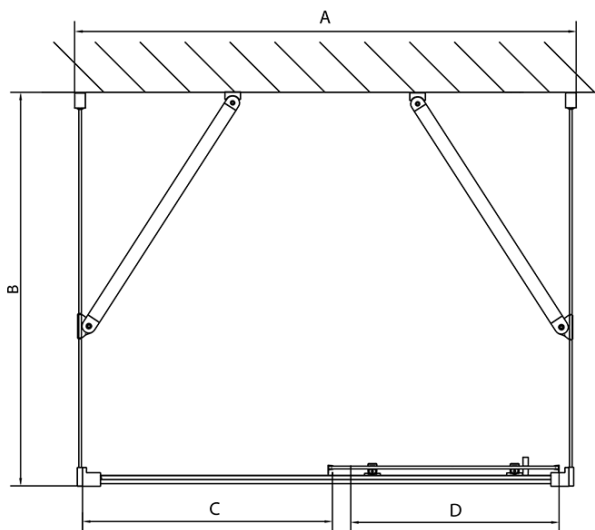

## Rozměry

Šířka: 1200 mm  
Výška: 1900 mm  
Hloubka: 1000 mm

## Parametry

Barva profilu: Chrom - Leštěný hliník  
Tvar: Třístěnné  
Typ otevírání: Posuvné  
Směr otevírání: Univerzální  
Šířka vstupu: 480 mm  
Typ výplně: BRICK sklo  
Tloušťka skla: 6 mm  
Vlastnosti: Rámové provedení  
Hmotnost / ks: 100.5 kg  
Balení: 5 ks  
Záruka: 2 roky

**EASY třístěnný sprchový kout 1200x1000mm, L/P  
varianta, sklo Brick**

**Technický list**

	B
EL3138	680-700
EL3238	780-800
EL3338	880-900
EL3438	980-1000

	A	C	D
EL1138	1090-1130	500	430
EL1238	1190-1230	530	480