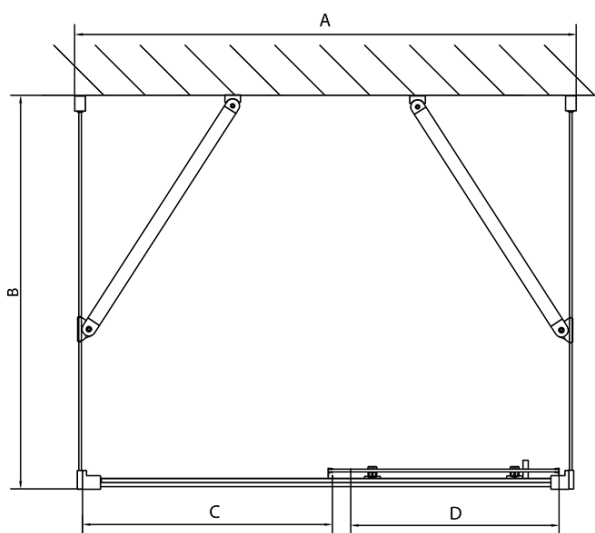

## Rozměry

Šířka: 1200 mm  
Výška: 1900 mm  
Hloubka: 900 mm

## Parametry

Barva profilu: Chrom - Leštěný hliník  
Tvar: Třístěnné  
Typ otevírání: Posuvné  
Směr otevírání: Univerzální  
Šířka vstupu: 480 mm  
Typ výplně: BRICK sklo  
Tloušťka skla: 6 mm  
Vlastnosti: Rámové provedení  
Hmotnost / ks: 94.5 kg  
Balení: 5 ks  
Záruka: 2 roky

**EASY třístěnný sprchový kout 1200x900mm, L/P  
varianta, sklo Brick**

**Technický list**

	B
EL3138	680-700
EL3238	780-800
EL3338	880-900
EL3438	980-1000

	A	C	D
EL1138	1090-1130	500	430
EL1238	1190-1230	530	480