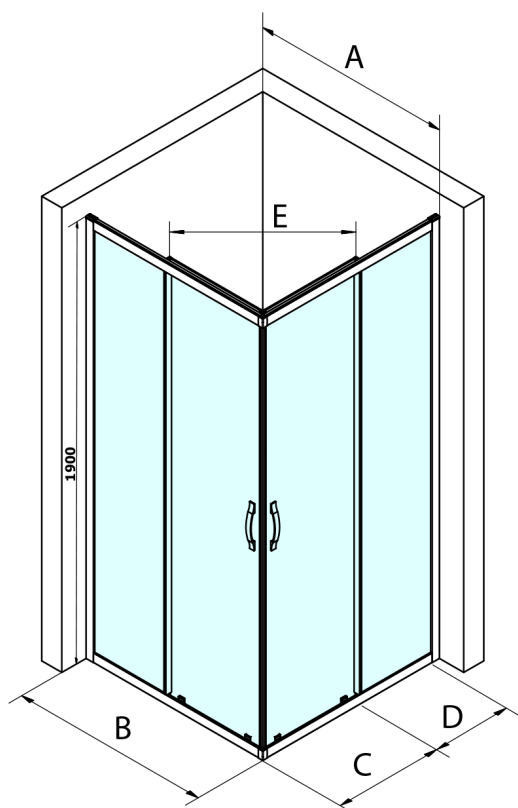

SIGMA SIMPLY čtvercový sprchový kout 1000x1000 mm, rohový vstup, čiré sklo

Objednací kód: GS2110GS2110

Rozměry

Šířka: 1000 mm

Výška: 1900 mm

Hloubka: 1000 mm

Parametry

Záruka: 3 roky

Technický list

| MODEL | A | B | C | D | E |
|--------|-----------|------|-----|-----|-----|
| GS2180 | 780-800 | 800 | 410 | 315 | 432 |
| GS2190 | 880-900 | 900 | 460 | 365 | 503 |
| GS2110 | 980-1000 | 1000 | 510 | 415 | 570 |
| GS2111 | 1080-1100 | 1100 | 560 | 515 | 570 |
| GS2112 | 1180-1200 | 1200 | 610 | 615 | 570 |
| GS2480 | 780-800 | 800 | 410 | 315 | 432 |
| GS2490 | 880-900 | 900 | 460 | 365 | 503 |
| GS2410 | 980-1000 | 1000 | 510 | 415 | 570 |

| Size | E |
|-----------|-----|
| 1200x1100 | 570 |
| 1200x1000 | 570 |
| 1200x900 | 538 |
| 1200x800 | 503 |
| 1100x1000 | 570 |
| 1100x800 | 503 |
| 1100x900 | 538 |
| 1000x900 | 538 |
| 1000x800 | 503 |
| 900x800 | 468 |