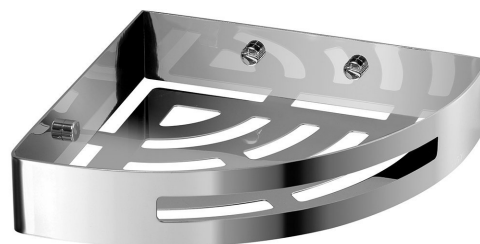

Objednací kód: 2479

Základní informace

Značka: Gedy
Série: SMART

Rozměry

Délka: 210 mm
Šířka: 210 mm
Výška: 45 mm
Hloubka: 210 mm

Parametry

Záruka: 2 roky
Hmotnost / ks: 0.665 kg
Balení: 1 ks
Barva: Chrom
Materiál: Nerez
Tvar: Kruhové
Druh: Polička: rohová
Instalace: Vrtání
3D model: ANO