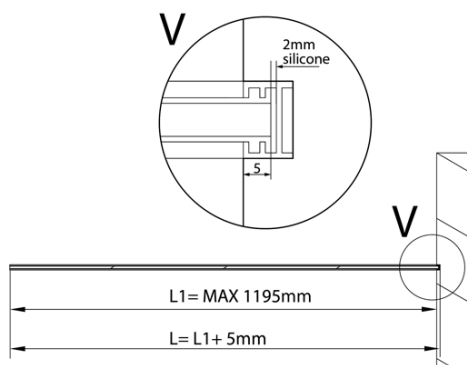

ARCHITEX sada pro uchycení skla, podlaha-stěna- strop, max. š. 1200mm, leštěný hliník

Objednací kód: AL2812

Základní informace

Značka: Polysan
Série: ARCHITEX

Rozměry

Hloubka: 1200 mm

Parametry

Barva profilu: Chrom - Leštěný hliník
Tvar: Jednostěnná pevná
Tloušťka skla: 8 mm
Hmotnost / ks: 0.085 kg
Balení: 1 ks
Záruka: 2 roky

Technický list

$L1 = \text{MAX } 1195$	$H1 = \text{MAX } 2600$
$L = L1 + 5 = 1200$	$H = H1 - 10 = 2590$