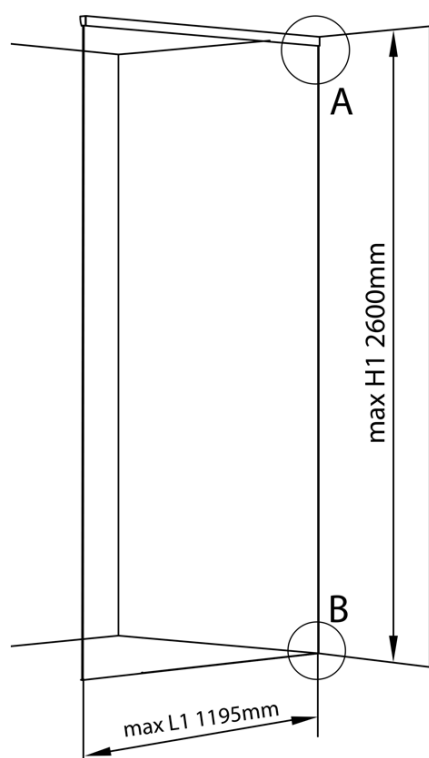

ARCHITEX sada pro uchycení skla, podlaha-stěna- strop, max. š. 1200mm, leštěný hliník

Objednací kód: AL2812

Základní informace

Značka: Polysan
Série: ARCHITEX

Rozměry

Hloubka: 1200 mm

Parametry

Barva profilu: Chrom - Leštěný hliník
Tvar: Jednostěnná pevná
Tloušťka skla: 8 mm
Hmotnost / ks: 0.085 kg
Balení: 1 ks
Záruka: 2 roky

Technický list

$L1 = \text{MAX } 1195$	$H1 = \text{MAX } 2600$
$L = L1 + 5 = 1200$	$H = H1 - 10 = 2590$