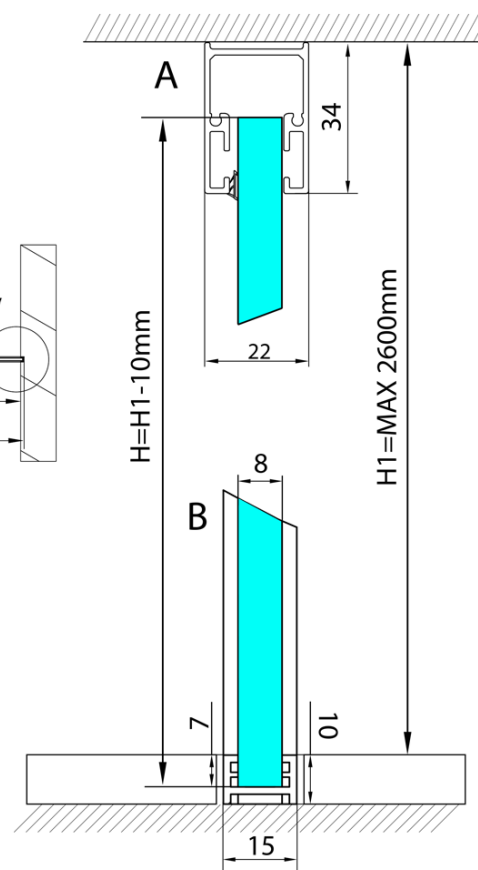

ARCHITEX sada pro uchycení skla, podlaha-stěna- strop, max. š. 1200mm, leštěný hliník

Objednací kód: AL2812

Základní informace

Značka: Polysan
Série: ARCHITEX

Rozměry

Hloubka: 1200 mm

Parametry

Barva profilu: Chrom - Leštěný hliník
Tvar: Jednostěnná pevná
Tloušťka skla: 8 mm
Hmotnost / ks: 0.085 kg
Balení: 1 ks
Záruka: 2 roky

Technický list

$L1 = \text{MAX } 1195$	$H1 = \text{MAX } 2600$
$L = L1 + 5 = 1200$	$H = H1 - 10 = 2590$