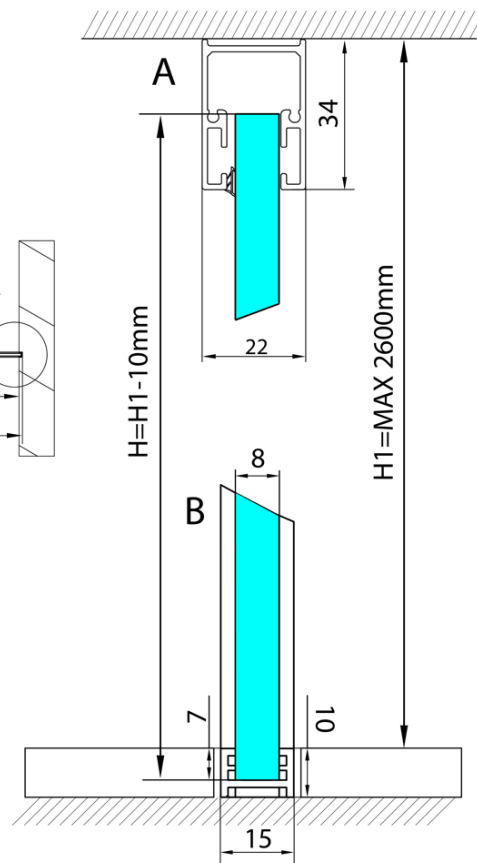

ARCHITEX sada pro uchycení skla, podlaha-stěna- strop, max. š. 1600mm, leštěný hliník

Objednací kód: AL2816

Základní informace

Značka: Polysan
Série: ARCHITEX

Rozměry

Hloubka: 1600 mm

Parametry

Barva profilu: Chrom - Leštěný hliník
Tvar: Jednostěnná pevná
Tloušťka skla: 8 mm
Hmotnost / ks: 0.085 kg
Balení: 1 ks
Záruka: 2 roky

Technický list

$L1 = \text{MAX } 1595$	$H1 = \text{MAX } 2600$
$L = L1 + 5 = 1600$	$H = H1 - 10 = 2590$