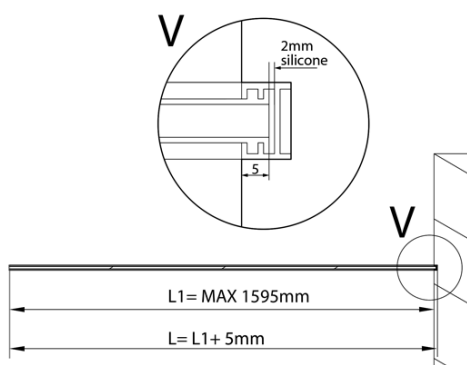

ARCHITEX sada pro uchycení skla, podlaha-stěna- strop, max. š. 1600mm, leštěný hliník

Objednací kód: AL2816

Základní informace

Značka: Polysan
Série: ARCHITEX

Rozměry

Hloubka: 1600 mm

Parametry

Barva profilu: Chrom - Leštěný hliník
Tvar: Jednostěnná pevná
Tloušťka skla: 8 mm
Hmotnost / ks: 0.085 kg
Balení: 1 ks
Záruka: 2 roky

Technický list

$L1 = \text{MAX } 1595$	$H1 = \text{MAX } 2600$
$L = L1 + 5 = 1600$	$H = H1 - 10 = 2590$