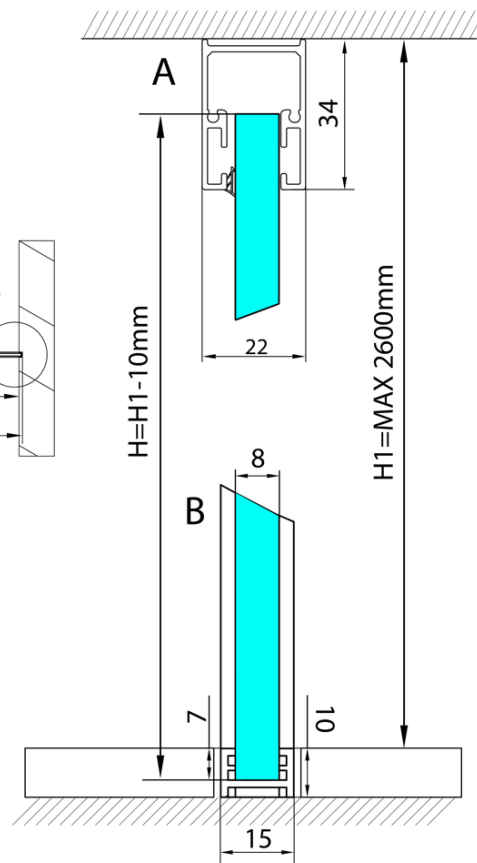

## Rozměry

Šířka: 1600 mm

## Parametry

Barva profilu: Chrom  
Tvar: Jednostěnná pevná  
Tloušťka skla: 8 mm  
Hmotnost / ks: 0.085 kg  
Balení: 1 ks  
Záruka: 2 roky

Technický list

$L1 = \text{MAX } 1595$	$H1 = \text{MAX } 2600$
$L = L1 + 5 = 1600$	$H = H1 - 10 = 2590$