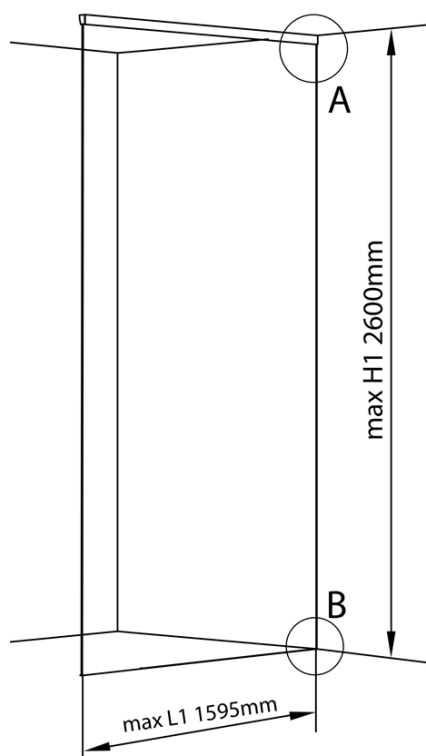

ARCHITEX sada pro uchycení skla, podlaha-stěna- strop, max. š. 1600mm, leštěný hliník

Objednací kód: AL2816

Základní informace

Značka: Polysan
Série: ARCHITEX

Rozměry

Hloubka: 1600 mm

Parametry

Barva profilu: Chrom - Leštěný hliník
Tvar: Jednostěnná pevná
Tloušťka skla: 8 mm
Hmotnost / ks: 0.085 kg
Balení: 1 ks
Záruka: 2 roky

Technický list

$L1 = \text{MAX } 1595$	$H1 = \text{MAX } 2600$
$L = L1 + 5 = 1600$	$H = H1 - 10 = 2590$