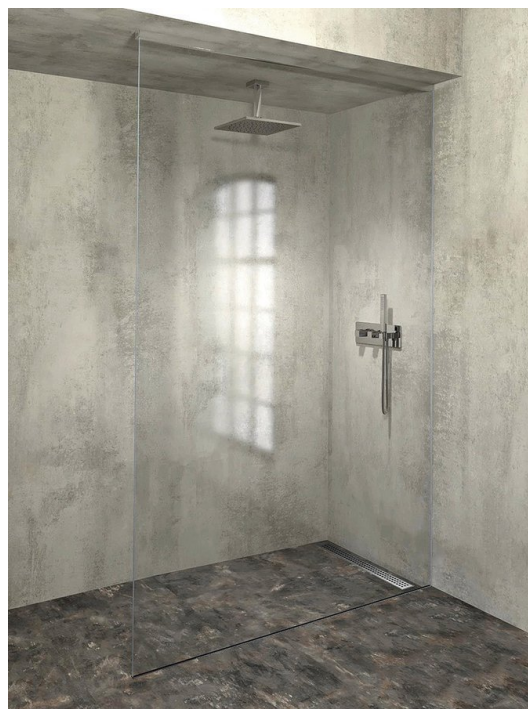

ARCHITEX sada pro uchycení skla, podlaha-stěna- strop, max. š. 1600mm, leštěný hliník

Objednací kód: AL2816

Základní informace

Značka: Polysan
Série: ARCHITEX

Rozměry

Šířka: 1600 mm

Parametry

Barva profilu: Chrom
Tvar: Jednostěnná pevná
Tloušťka skla: 8 mm
Hmotnost / ks: 0.085 kg
Balení: 1 ks
Záruka: 2 roky