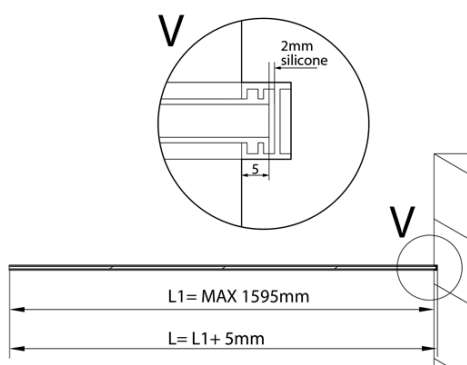

## Rozměry

Šířka: 1600 mm

## Parametry

Barva profilu: Chrom  
Tvar: Jednostěnná pevná  
Tloušťka skla: 8 mm  
Hmotnost / ks: 0.085 kg  
Balení: 1 ks  
Záruka: 2 roky

Technický list

$L1 = \text{MAX } 1595$	$H1 = \text{MAX } 2600$
$L = L1 + 5 = 1600$	$H = H1 - 10 = 2590$