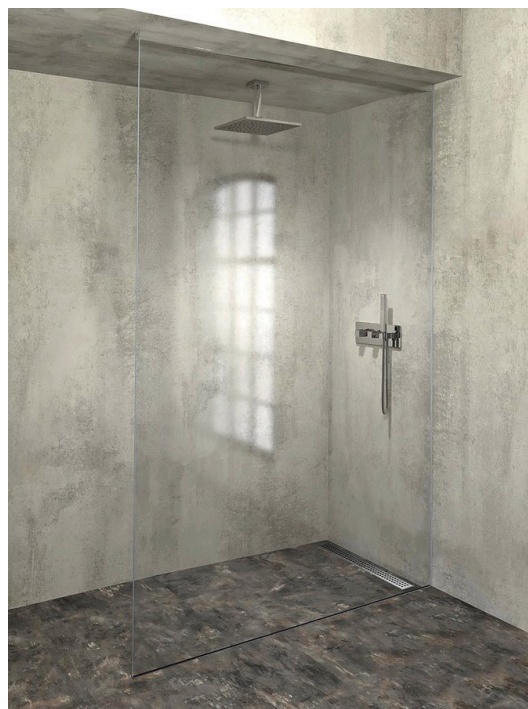

ARCHITEX sada pro uchycení skla, podlaha-stěna- strop, max. š. 1600mm, leštěný hliník

Objednací kód: AL2816

Základní informace

Značka: Polysan
Série: ARCHITEX

Rozměry

Hloubka: 1600 mm

Parametry

Barva profilu: Chrom - Leštěný hliník
Tvar: Jednostěnná pevná
Tloušťka skla: 8 mm
Hmotnost / ks: 0.085 kg
Balení: 1 ks
Záruka: 2 roky