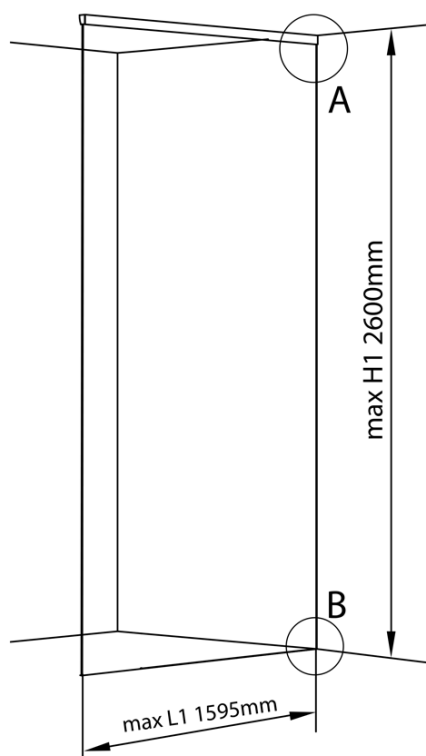

## Rozměry

Šířka: 1600 mm

## Parametry

Barva profilu: Chrom  
Tvar: Jednostěnná pevná  
Tloušťka skla: 8 mm  
Hmotnost / ks: 0.085 kg  
Balení: 1 ks  
Záruka: 2 roky

Technický list

$L1 = \text{MAX } 1595$	$H1 = \text{MAX } 2600$
$L = L1 + 5 = 1600$	$H = H1 - 10 = 2590$