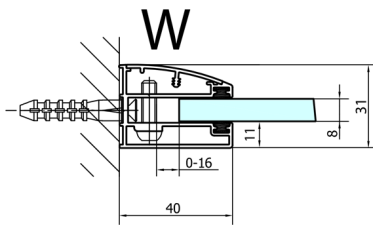

FORTIS obdélníkový sprchový kout 1000x900 mm, L varianta

Objednací kód: FL1010LFL3590

Rozměry

Šířka: 1000 mm
 Výška: 2000 mm
 Hloubka: 900 mm

Parametry

Záruka: 2 roky

Technický list

Dveře	A (mm)	B (mm)	C (mm)
FL1080	785-801	≈ 200	779-795
FL1090	885-901	≈ 300	879-895
FL1010	985-1001	≈ 400	979-995
FL1011	1085-1101	≈ 500	1079-1095
FL1012	1185-1201	≈ 600	1179-1195
FL1113	1285-1301	≈ 700	1279-1295
FL1114	1385-1401	≈ 800	1379-1395
FL1115	1485-1501	≈ 900	1479-1495

Boční stěna	E	D
FL3580	785-801	779-795
FL3590	885-901	879-895
FL3510	985-1001	979-995

Stavební připravenost pro montáž na dlažbu
 kóty x,y = Rozměr k vnitřní straně skla

Construction readiness for floor mounting
 dimensions x, y = Dimension to the inside of the glass

Dveře	X (mm)	B (mm)
FL1080	768	≈ 200
FL1090	868	≈ 300
FL1010	968	≈ 400
FL1011	1068	≈ 500
FL1012	1168	≈ 600
FL1113	1268	≈ 700
FL1114	1368	≈ 800
FL1115	1468	≈ 900

Boční stěna	Y
FL3580	768
FL3590	868
FL3510	968
FL3511	1068
FL3512	1168