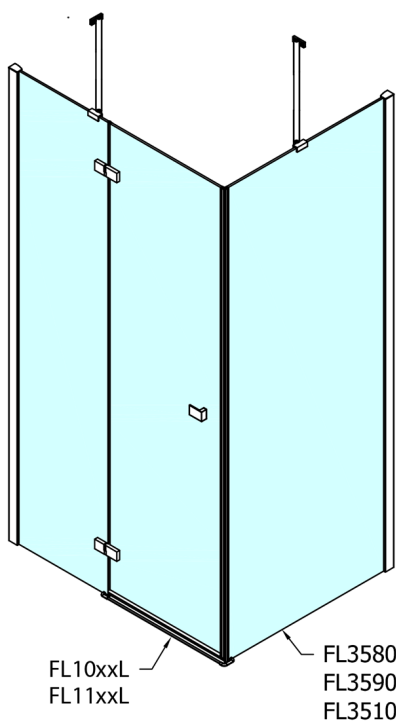

FORTIS obdélníkový sprchový kout 1000x900 mm, L varianta

Objednací kód: FL1010LFL3590

Rozměry

Šířka: 1000 mm
 Výška: 2000 mm
 Hloubka: 900 mm

Parametry

Záruka: 2 roky

Technický list

Dveře	A (mm)	B (mm)	C (mm)
FL1080	785-801	≈ 200	779-795
FL1090	885-901	≈ 300	879-895
FL1010	985-1001	≈ 400	979-995
FL1011	1085-1101	≈ 500	1079-1095
FL1012	1185-1201	≈ 600	1179-1195
FL1113	1285-1301	≈ 700	1279-1295
FL1114	1385-1401	≈ 800	1379-1395
FL1115	1485-1501	≈ 900	1479-1495

Boční stěna	E	D
FL3580	785-801	779-795
FL3590	885-901	879-895
FL3510	985-1001	979-995

Stavební připravenost pro montáž na dlažbu
 kóty x,y = Rozměr k vnitřní straně skla

Construction readiness for floor mounting
 dimensions x, y = Dimension to the inside of the glass

Dveře	X (mm)	B (mm)
FL1080	768	≈ 200
FL1090	868	≈ 300
FL1010	968	≈ 400
FL1011	1068	≈ 500
FL1012	1168	≈ 600
FL1113	1268	≈ 700
FL1114	1368	≈ 800
FL1115	1468	≈ 900

Boční stěna	Y
FL3580	768
FL3590	868
FL3510	968
FL3511	1068
FL3512	1168