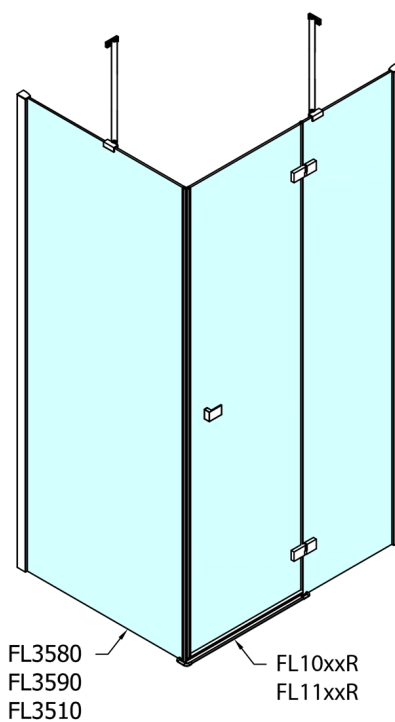

FORTIS obdélníkový sprchový kout 1000x900 mm, L varianta

Objednací kód: FL1010LFL3590

Rozměry

Šířka: 1000 mm
 Výška: 2000 mm
 Hloubka: 900 mm

Parametry

Záruka: 2 roky

Technický list

Dveře	A (mm)	B (mm)	C (mm)
FL1080	785-801	≈ 200	779-795
FL1090	885-901	≈ 300	879-895
FL1010	985-1001	≈ 400	979-995
FL1011	1085-1101	≈ 500	1079-1095
FL1012	1185-1201	≈ 600	1179-1195
FL1113	1285-1301	≈ 700	1279-1295
FL1114	1385-1401	≈ 800	1379-1395
FL1115	1485-1501	≈ 900	1479-1495

Boční stěna	E	D
FL3580	785-801	779-795
FL3590	885-901	879-895
FL3510	985-1001	979-995

Stavební připravenost pro montáž na dlažbu
 kóty x,y = Rozměr k vnitřní straně skla

Construction readiness for floor mounting
 dimensions x, y = Dimension to the inside of the glass

Dveře	X (mm)	B (mm)
FL1080	768	≈ 200
FL1090	868	≈ 300
FL1010	968	≈ 400
FL1011	1068	≈ 500
FL1012	1168	≈ 600
FL1113	1268	≈ 700
FL1114	1368	≈ 800
FL1115	1468	≈ 900

Boční stěna	Y
FL3580	768
FL3590	868
FL3510	968
FL3511	1068
FL3512	1168