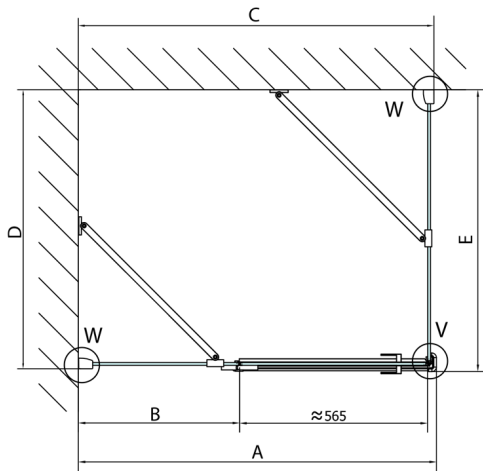

FORTIS obdélníkový sprchový kout 1000x900 mm, L varianta

Objednací kód: FL1010LFL3590

Rozměry

Šířka: 1000 mm
 Výška: 2000 mm
 Hloubka: 900 mm

Parametry

Záruka: 2 roky

Technický list

Dveře	A (mm)	B (mm)	C (mm)
FL1080	785-801	≈ 200	779-795
FL1090	885-901	≈ 300	879-895
FL1010	985-1001	≈ 400	979-995
FL1011	1085-1101	≈ 500	1079-1095
FL1012	1185-1201	≈ 600	1179-1195
FL1113	1285-1301	≈ 700	1279-1295
FL1114	1385-1401	≈ 800	1379-1395
FL1115	1485-1501	≈ 900	1479-1495

Boční stěna	E	D
FL3580	785-801	779-795
FL3590	885-901	879-895
FL3510	985-1001	979-995

Stavební připravenost pro montáž na dlažbu
 kóty x,y = Rozměr k vnitřní straně skla

Construction readiness for floor mounting
 dimensions x, y = Dimension to the inside of the glass

Dveře	X (mm)	B (mm)
FL1080	768	≈ 200
FL1090	868	≈ 300
FL1010	968	≈ 400
FL1011	1068	≈ 500
FL1012	1168	≈ 600
FL1113	1268	≈ 700
FL1114	1368	≈ 800
FL1115	1468	≈ 900

Boční stěna	Y
FL3580	768
FL3590	868
FL3510	968
FL3511	1068
FL3512	1168