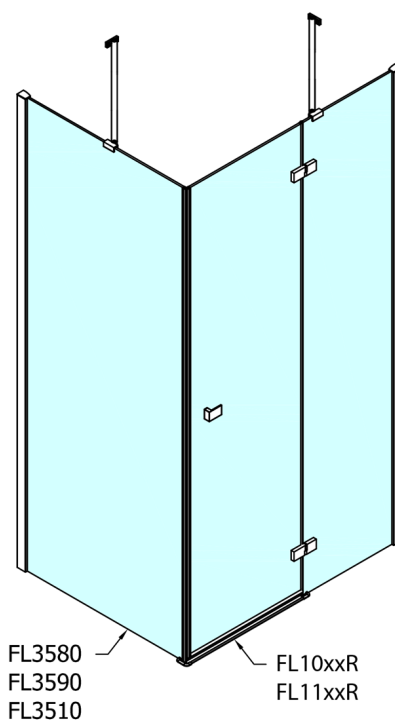

FORTIS obdélníkový sprchový kout 1000x800 mm, L varianta

Objednací kód: FL1010LFL3580

Rozměry

Šířka: 1000 mm
 Výška: 2000 mm
 Hloubka: 800 mm

Parametry

Záruka: 2 roky

Technický list

Dveře	A (mm)	B (mm)	C (mm)
FL1080	785-801	≈ 200	779-795
FL1090	885-901	≈ 300	879-895
FL1010	985-1001	≈ 400	979-995
FL1011	1085-1101	≈ 500	1079-1095
FL1012	1185-1201	≈ 600	1179-1195
FL1113	1285-1301	≈ 700	1279-1295
FL1114	1385-1401	≈ 800	1379-1395
FL1115	1485-1501	≈ 900	1479-1495

Boční stěna	E	D
FL3580	785-801	779-795
FL3590	885-901	879-895
FL3510	985-1001	979-995

Stavební připravenost pro montáž na dlažbu
 kóty x,y = Rozměr k vnitřní straně skla

Construction readiness for floor mounting
 dimensions x, y = Dimension to the inside of the glass

Dveře	X (mm)	B (mm)
FL1080	768	≈ 200
FL1090	868	≈ 300
FL1010	968	≈ 400
FL1011	1068	≈ 500
FL1012	1168	≈ 600
FL1113	1268	≈ 700
FL1114	1368	≈ 800
FL1115	1468	≈ 900

Boční stěna	Y
FL3580	768
FL3590	868
FL3510	968
FL3511	1068
FL3512	1168