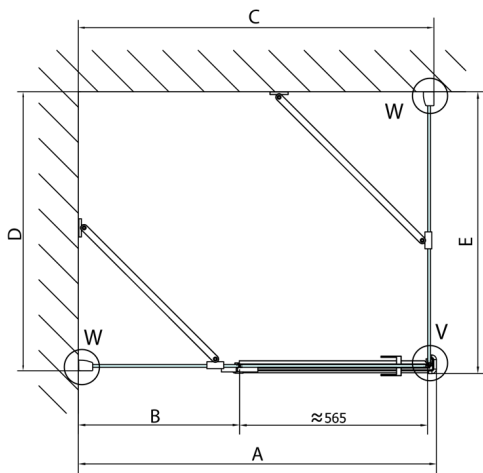

FORTIS obdélníkový sprchový kout 1000x800 mm, L varianta

Objednací kód: FL1010LFL3580

Rozměry

Šířka: 1000 mm
 Výška: 2000 mm
 Hloubka: 800 mm

Parametry

Záruka: 2 roky

Technický list

Dveře	A (mm)	B (mm)	C (mm)
FL1080	785-801	≈ 200	779-795
FL1090	885-901	≈ 300	879-895
FL1010	985-1001	≈ 400	979-995
FL1011	1085-1101	≈ 500	1079-1095
FL1012	1185-1201	≈ 600	1179-1195
FL1113	1285-1301	≈ 700	1279-1295
FL1114	1385-1401	≈ 800	1379-1395
FL1115	1485-1501	≈ 900	1479-1495

Boční stěna	E	D
FL3580	785-801	779-795
FL3590	885-901	879-895
FL3510	985-1001	979-995

Stavební připravenost pro montáž na dlažbu
 kóty x,y = Rozměr k vnitřní straně skla

Construction readiness for floor mounting
 dimensions x, y = Dimension to the inside of the glass

Dveře	X (mm)	B (mm)
FL1080	768	≈ 200
FL1090	868	≈ 300
FL1010	968	≈ 400
FL1011	1068	≈ 500
FL1012	1168	≈ 600
FL1113	1268	≈ 700
FL1114	1368	≈ 800
FL1115	1468	≈ 900

Boční stěna	Y
FL3580	768
FL3590	868
FL3510	968
FL3511	1068
FL3512	1168