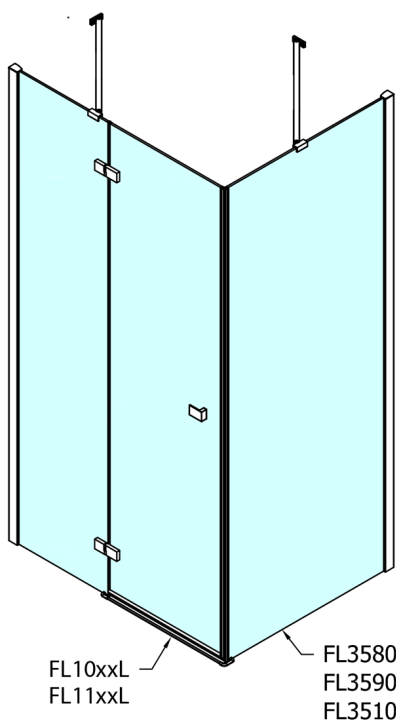

FORTIS obdélníkový sprchový kout 1000x800 mm, L varianta

Objednací kód: FL1010LFL3580

Rozměry

Šířka: 1000 mm
 Výška: 2000 mm
 Hloubka: 800 mm

Parametry

Záruka: 2 roky

Technický list

Dveře	A (mm)	B (mm)	C (mm)
FL1080	785-801	≈ 200	779-795
FL1090	885-901	≈ 300	879-895
FL1010	985-1001	≈ 400	979-995
FL1011	1085-1101	≈ 500	1079-1095
FL1012	1185-1201	≈ 600	1179-1195
FL1113	1285-1301	≈ 700	1279-1295
FL1114	1385-1401	≈ 800	1379-1395
FL1115	1485-1501	≈ 900	1479-1495

Boční stěna	E	D
FL3580	785-801	779-795
FL3590	885-901	879-895
FL3510	985-1001	979-995

Stavební připravenost pro montáž na dlažbu
 kóty x,y = Rozměr k vnitřní straně skla

Construction readiness for floor mounting
 dimensions x, y = Dimension to the inside of the glass

Dveře	X (mm)	B (mm)
FL1080	768	≈ 200
FL1090	868	≈ 300
FL1010	968	≈ 400
FL1011	1068	≈ 500
FL1012	1168	≈ 600
FL1113	1268	≈ 700
FL1114	1368	≈ 800
FL1115	1468	≈ 900

Boční stěna	Y
FL3580	768
FL3590	868
FL3510	968
FL3511	1068
FL3512	1168