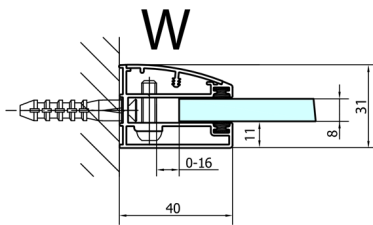

FORTIS obdélníkový sprchový kout 1000x800 mm, L varianta

Objednací kód: FL1010LFL3580

Rozměry

Šířka: 1000 mm
 Výška: 2000 mm
 Hloubka: 800 mm

Parametry

Záruka: 2 roky

Technický list

Dveře	A (mm)	B (mm)	C (mm)
FL1080	785-801	≈ 200	779-795
FL1090	885-901	≈ 300	879-895
FL1010	985-1001	≈ 400	979-995
FL1011	1085-1101	≈ 500	1079-1095
FL1012	1185-1201	≈ 600	1179-1195
FL1113	1285-1301	≈ 700	1279-1295
FL1114	1385-1401	≈ 800	1379-1395
FL1115	1485-1501	≈ 900	1479-1495

Boční stěna	E	D
FL3580	785-801	779-795
FL3590	885-901	879-895
FL3510	985-1001	979-995

Stavební připravenost pro montáž na dlažbu
 kóty x,y = Rozměr k vnitřní straně skla

Construction readiness for floor mounting
 dimensions x, y = Dimension to the inside of the glass

Dveře	X (mm)	B (mm)
FL1080	768	≈ 200
FL1090	868	≈ 300
FL1010	968	≈ 400
FL1011	1068	≈ 500
FL1012	1168	≈ 600
FL1113	1268	≈ 700
FL1114	1368	≈ 800
FL1115	1468	≈ 900

Boční stěna	Y
FL3580	768
FL3590	868
FL3510	968
FL3511	1068
FL3512	1168