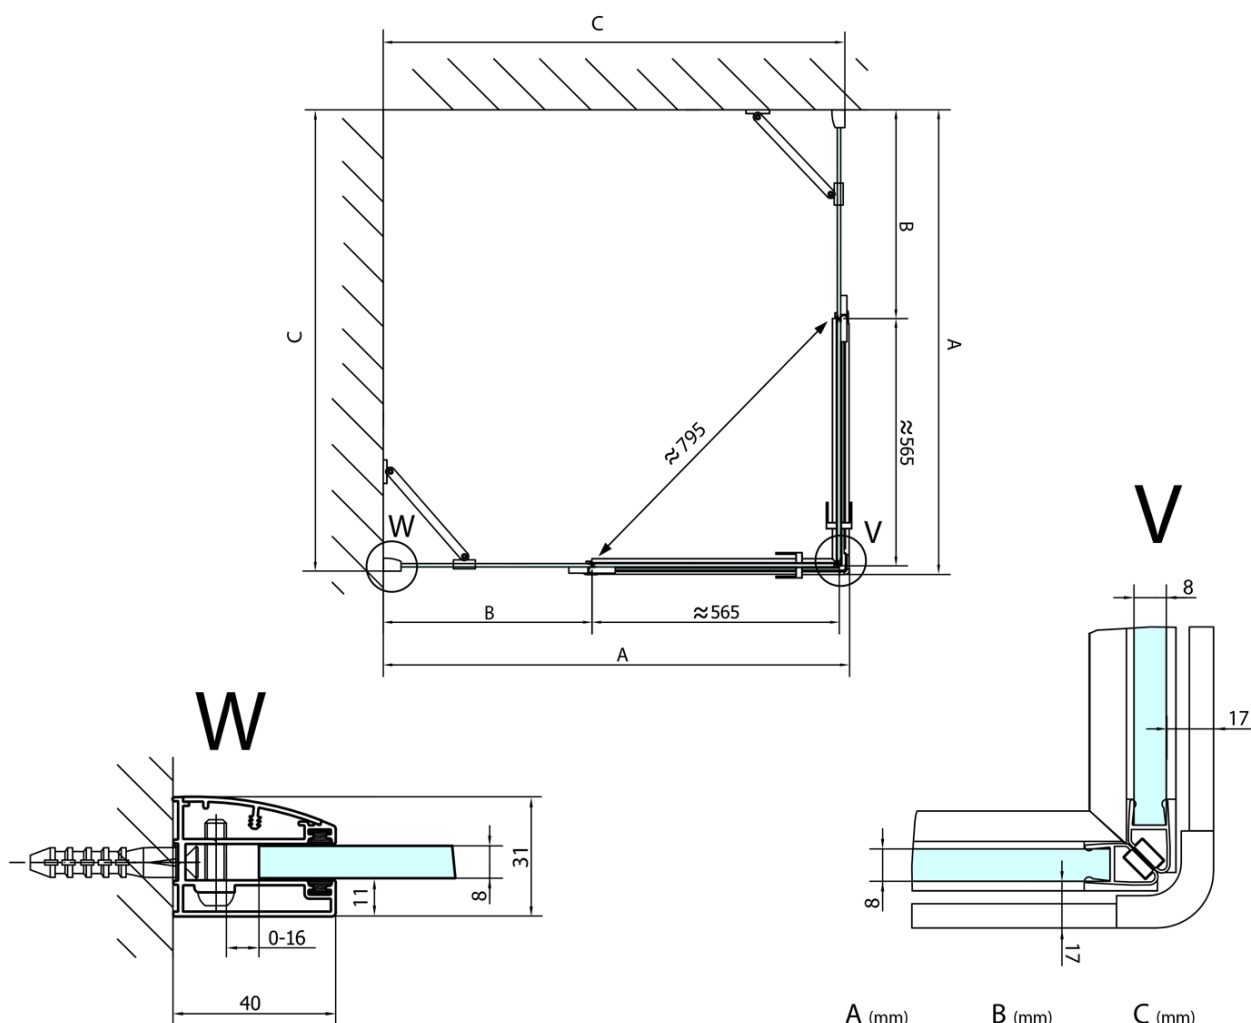

FORTIS obdélníkový sprchový kout 800x1000 mm, rohový vstup

Objednací kód: FL1080LFL1010R

Základní informace

Značka: Polysan

Série: FORTIS

Rozměry

Šířka: 800 mm

Výška: 2000 mm

Hloubka: 1000 mm

Parametry

Barva profilu: Chrom - Leštěný hliník

Tvar: Obdélník - rohový vstup

Typ otevírání: Otevírací dvoukřídlé

Šířka vstupu: 795 mm

Typ výplně: Čiré sklo

Úprava skla: Antidrop

Tloušťka skla: 8 mm

Vlastnosti: Bezrámové provedení

Hmotnost / ks: 89.0 kg

Balení: 2 ks

Záruka: 2 roky

Technický list

FL10xxL
FL11xxL

FL10xxR
FL11xxR

**FORTIS obdélníkový sprchový kout 800x1000 mm,
rohový vstup**

	A (mm)	B (mm)	C (mm)
FL1080	785-801	≈ 210	779-795
FL1090	885-901	≈ 310	879-895
FL1010	985-1001	≈ 410	979-995
FL1011	1085-1101	≈ 510	1079-1095
FL1012	1185-1201	≈ 610	1179-1195
FL1113	1285-1301	≈ 710	1279-1295
FL1114	1385-1401	≈ 810	1379-1395
FL1115	1485-1501	≈ 910	1479-1495