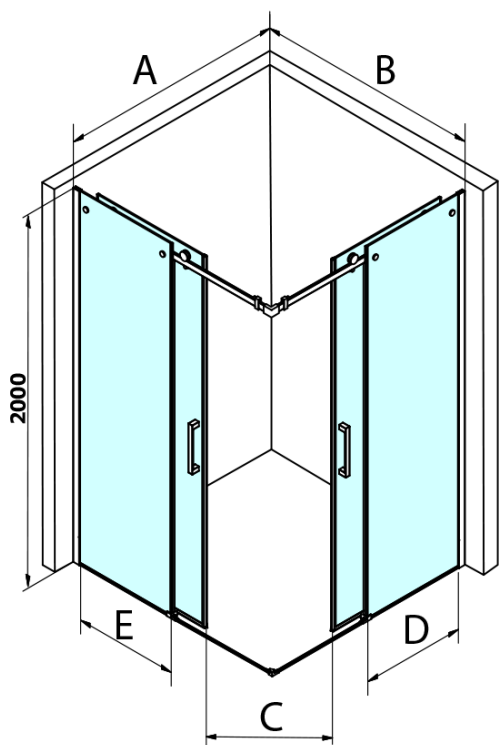

DRAGON obdélníkový sprchový kout 1100x1200mm L/P varianta, rohový vstup

Objednací kód: GD4211GD4212

Základní informace

Značka: Gelco
Série: DRAGON

Rozměry

Šířka: 1100 mm
Výška: 2000 mm
Hloubka: 1200 mm

Parametry

Barva profilu: Chrom - Leštěný hliník
Tvar: Obdélník - rohový vstup
Typ otevírání: Posuvné
Šířka vstupu: 635 mm
Typ výplně: Číré sklo
Úprava skla: Coated glass
Tloušťka skla: 8 mm
Vlastnosti: Bezrámové provedení
Hmotnost / ks: 104.0 kg
Balení: 2 ks
Záruka: 2 roky

Náhradní díly

DRAGON, FONDURA, ALTIS těsnění spodní, 1000 mm (Objednací kód: NDGD02)

DRAGON madlo, chrom, pár (Objednací kód: NDGD-MADLO)

ALTIS/ROLLS/DRAGON sada krytek šroubů (Objednací kód: NDAL03)

DRAGON obdélníkový sprchový kout 1100x1200mm L/P
varianta, rohový vstup

Technický list

MODEL	A	B	C	D	E
GD4280GD4290	780-800	880-900	420	360	410
GD4280GD4210	780-800	980-1000	460	360	460
GD4280GD4211	780-800	1080-1100	500	360	510
GD4280GD4212	780-800	1180-1200	545	360	560
GD4290GD4210	880-900	980-1000	495	410	460
GD4290GD4211	880-900	1080-1100	530	410	510
GD4290GD4212	880-900	1180-1200	575	410	560
GD4210GD4211	980-1000	1080-1100	565	460	510
GD4210GD4212	980-1000	1180-1200	605	460	560
GD4211GD4212	1080-1100	1180-1200	635	510	560
GD4280BGD4290B	780-800	880-900	420	360	410
GD4280BGD4210B	780-800	980-1000	460	360	460
GD4290BGD4210B	880-900	980-1000	495	410	460