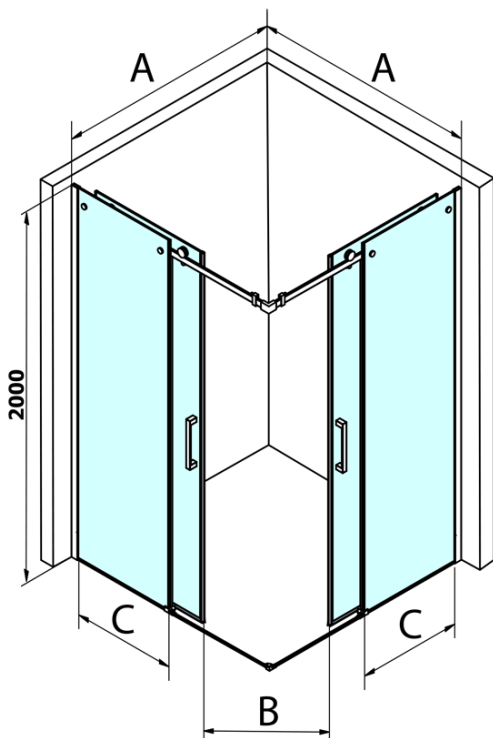

DRAGON čtvercový sprchový kout 1100x1100mm, rohový vstup

Technický list