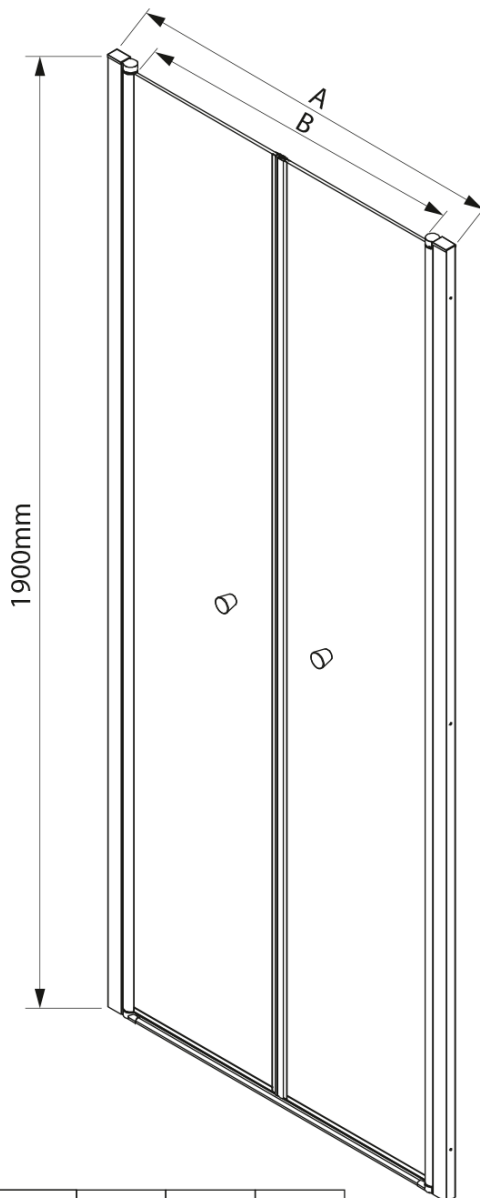

## Rozměry

Šířka: 1000 mm

Výška: 1900 mm

## Parametry

Barva profilu: Chrom - Leštěný hliník

Tvar: Dveře do niky

Typ otevírání: Otevírací dvojkřídlé

Šířka vstupu: 890 mm

Typ výplně: Brick sklo

Tloušťka skla: 6 mm

Instalační šířka od: 980 mm

## Náhradní díly

Těsnění mezi otočné profily (Objednací kód: NDPT-13)

PILOT madlo (Objednací kód: NDPT-01)

Pilot spodní přetoková lišta 1000mm (Objednací kód: NDPT-04)

Pilot zakončení přetokové lišty (Objednací kód: NDPT-06)

Pilot stěnový profil (Objednací kód: NDPT-05)

Technický list

	PT082	PT092	PT102
A	780-820mm	880-920mm	980-1020mm
B	690	790	890