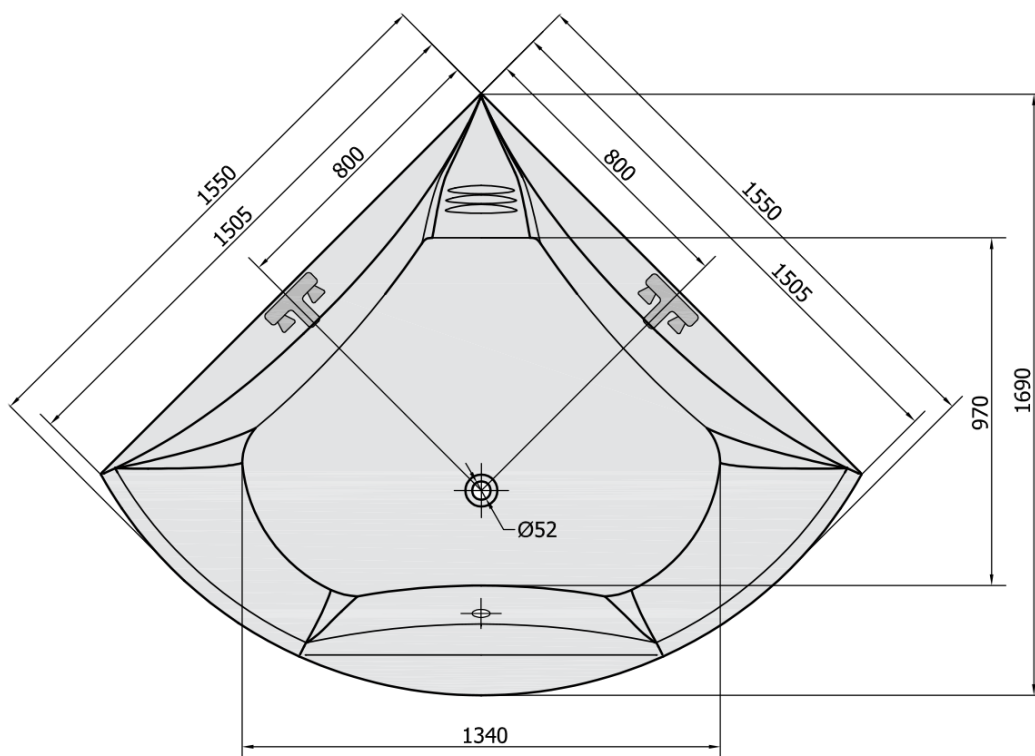

BERMUDA rohová vana s konstrukcí 155x155x47cm, bílá

Objednací kód: 33219

Základní informace

Značka: Polysan

Rozměry

Délka: 1550 mm

Šířka: 1550 mm

Výška: 470 mm

Objem: 355 l

Parametry

Barva: Bílá

Jiné barevné provedení: Dle vzorníku

Materiál: Akrylát

Tvar: Rohové

Instalace: Vestavná (k obezdění)

Průměr odpadu: 52 mm

Vlastnosti: Výška okraje 40 mm (Standard)

Balení neobsahuje: Vanová souprava

Hmotnost / ks: 42.42 kg

Balení: 1 ks

Záruka: 10 let

Doporučujeme přikoupit

1 ks Zvukoizolační samolepící páska k vaně, 3m (Objednací kód: 93400)

1 ks Vanová souprava s bovdenem, délka 775mm, zátka 72mm, chrom (Objednací kód: 71681)

1 ks BERMUDA 155 panel čelní (Objednací kód: 33319)

1 ks Sifon 6/4", výška 42mm, DN40 (Objednací kód: 71712)

Technický list