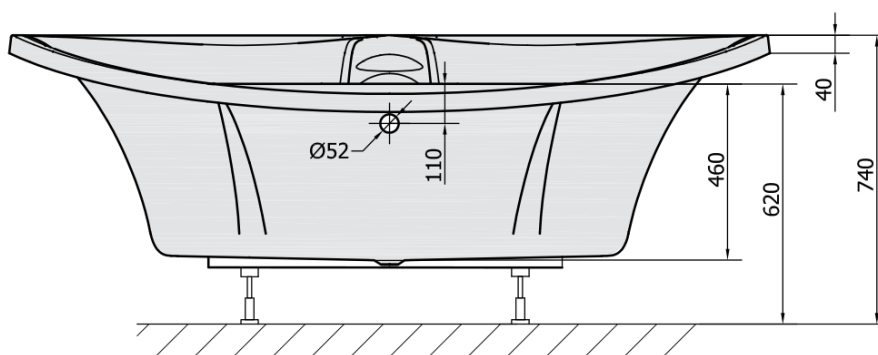

BERMUDA rohová vana s konstrukcí 155x155x47cm, bílá

Objednací kód: 33219

Základní informace

Značka: Polysan

Rozměry

Délka: 1550 mm

Šířka: 1550 mm

Výška: 470 mm

Objem: 355 l

Parametry

Barva: Bílá

Jiné barevné provedení: Dle vzorníku

Materiál: Akrylát

Tvar: Rohové

Instalace: Vestavná (k obezdění)

Průměr odpadu: 52 mm

Vlastnosti: Výška okraje 40 mm (Standard)

Balení neobsahuje: Vanová souprava

Hmotnost / ks: 42.42 kg

Balení: 1 ks

Záruka: 10 let

Doporučujeme přikoupit

1 ks Zvukoizolační samolepící páska k vaně, 3m (Objednací kód: 93400)

1 ks Vanová souprava s bovdenem, délka 775mm, zátka 72mm, chrom (Objednací kód: 71681)

1 ks BERMUDA 155 panel čelní (Objednací kód: 33319)

1 ks Sifon 6/4", výška 42mm, DN40 (Objednací kód: 71712)

Technický list