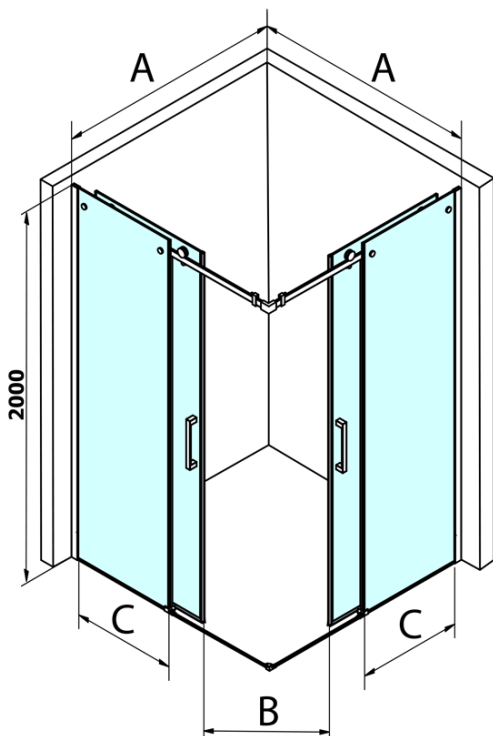

### Rozměry

Šířka: 800 mm  
Výška: 2000 mm

### Parametry

Barva profilu: Chrom - Leštěný hliník  
Tvar: Dveře do kombinace  
Typ otevírání: Posuvné  
Typ výplně: Čiré sklo  
Úprava skla: Coated glass  
Tloušťka skla: 8 mm  
Hmotnost / ks: 38.0 kg  
Balení: 1 ks  
Záruka: 3 roky

DRAGON set svislých těsnění, 2 ks (Objednací kód: NDGD01)

**DRAGON sprchové posuvné dveře rohový vstup 800 mm,  
čiré sklo**

**Technický list**

MODEL	A	B	C
GD4280	780-880	385	360
GD4290	880-900	450	410
GD4210	980-1000	530	460
GD4211	1080-1100	600	510
GD4212	1180-1200	670	560

**DRAGON sprchové posuvné dveře rohový vstup 800 mm,  
čiré sklo**

MODEL	A	B	C	D	E
GD4280GD4290	780-800	880-900	420	360	410
GD4280GD4210	780-800	980-1000	460	360	460
GD4280GD4211	780-800	1080-1100	500	360	510
GD4280GD4212	780-800	1180-1200	545	360	560
GD4290GD4210	880-900	980-1000	495	410	460
GD4290GD4211	880-900	1080-1100	530	410	510
GD4290GD4212	880-900	1180-1200	575	410	560
GD4210GD4211	980-1000	1080-1100	565	460	510
GD4210GD4212	980-1000	1180-1200	605	460	560
GD4211GD4212	1080-1100	1180-1200	635	510	560
GD4280BGD4290B	780-800	880-900	420	360	410
GD4280BGD4210B	780-800	980-1000	460	360	460
GD4290BGD4210B	880-900	980-1000	495	410	460