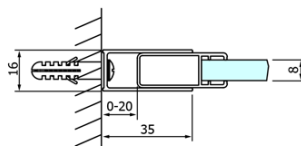

### Rozměry

Šířka: 800 mm  
Výška: 2000 mm

### Parametry

Barva profilu: Chrom - Leštěný hliník  
Tvar: Dveře do kombinace  
Typ otevírání: Posuvné  
Typ výplně: Čiré sklo  
Úprava skla: Coated glass  
Tloušťka skla: 8 mm  
Hmotnost / ks: 38.0 kg  
Balení: 1 ks  
Záruka: 3 roky

### Náhradní díly

DRAGON montážní sada (Objednací kód: NDGD04)

DRAGON, FONDURA, ALTIS těsnění spodní, 1000 mm (Objednací kód: NDGD02)

DRAGON madlo, chrom, pár (Objednací kód: NDGD-MADLO)

ALTIS/ROLLS/DRAGON sada krytek šroubů (Objednací kód: NDAL03)

DRAGON set svislých těsnění, 2 ks (Objednací kód: NDGD01)

**DRAGON sprchové posuvné dveře rohový vstup 800 mm,  
čiré sklo**

**Technický list**

MODEL	A	B	C
GD4280	780-880	385	360
GD4290	880-900	450	410
GD4210	980-1000	530	460
GD4211	1080-1100	600	510
GD4212	1180-1200	670	560