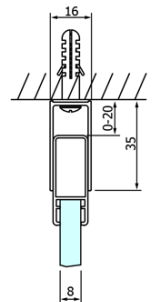

### Rozměry

Šířka: 800 mm  
Výška: 2000 mm

### Parametry

Barva profilu: Chrom - Leštěný hliník  
Tvar: Dveře do kombinace  
Typ otevírání: Posuvné  
Typ výplně: Čiré sklo  
Úprava skla: Coated glass  
Tloušťka skla: 8 mm  
Hmotnost / ks: 38.0 kg  
Balení: 1 ks  
Záruka: 3 roky

DRAGON set svislých těsnění, 2 ks (Objednací kód: NDGD01)

**DRAGON sprchové posuvné dveře rohový vstup 800 mm,  
čiré sklo**

**Technický list**

MODEL	A	B	C
GD4280	780-880	385	360
GD4290	880-900	450	410
GD4210	980-1000	530	460
GD4211	1080-1100	600	510
GD4212	1180-1200	670	560

**DRAGON sprchové posuvné dveře rohový vstup 800 mm,  
čiré sklo**

MODEL	A	B	C	D	E
GD4280GD4290	780-800	880-900	420	360	410
GD4280GD4210	780-800	980-1000	460	360	460
GD4280GD4211	780-800	1080-1100	500	360	510
GD4280GD4212	780-800	1180-1200	545	360	560
GD4290GD4210	880-900	980-1000	495	410	460
GD4290GD4211	880-900	1080-1100	530	410	510
GD4290GD4212	880-900	1180-1200	575	410	560
GD4210GD4211	980-1000	1080-1100	565	460	510
GD4210GD4212	980-1000	1180-1200	605	460	560
GD4211GD4212	1080-1100	1180-1200	635	510	560
GD4280BGD4290B	780-800	880-900	420	360	410
GD4280BGD4210B	780-800	980-1000	460	360	460
GD4290BGD4210B	880-900	980-1000	495	410	460