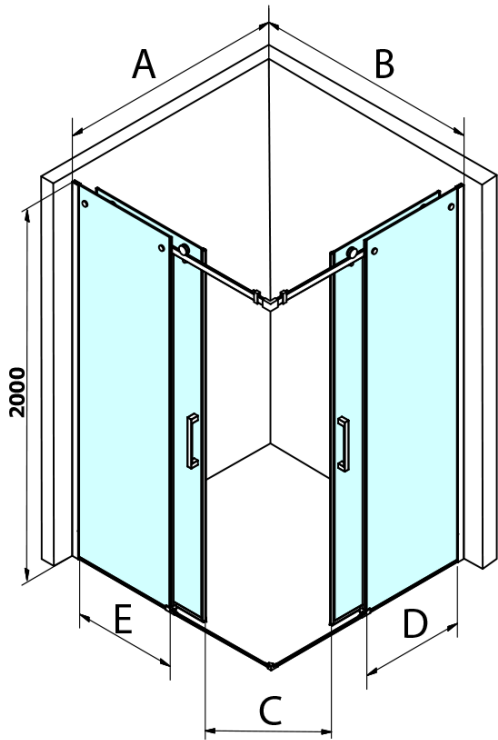

### Rozměry

Šířka: 800 mm  
Výška: 2000 mm

### Parametry

Barva profilu: Chrom - Leštěný hliník  
Tvar: Dveře do kombinace  
Typ otevírání: Posuvné  
Typ výplně: Čiré sklo  
Úprava skla: Coated glass  
Tloušťka skla: 8 mm  
Hmotnost / ks: 38.0 kg  
Balení: 1 ks  
Záruka: 3 roky

DRAGON set svislých těsnění, 2 ks (Objednací kód: NDGD01)

**DRAGON sprchové posuvné dveře rohový vstup 800 mm,  
čiré sklo**

**Technický list**

MODEL	A	B	C
GD4280	780-880	385	360
GD4290	880-900	450	410
GD4210	980-1000	530	460
GD4211	1080-1100	600	510
GD4212	1180-1200	670	560

**DRAGON sprchové posuvné dveře rohový vstup 800 mm,  
čiré sklo**

MODEL	A	B	C	D	E
GD4280GD4290	780-800	880-900	420	360	410
GD4280GD4210	780-800	980-1000	460	360	460
GD4280GD4211	780-800	1080-1100	500	360	510
GD4280GD4212	780-800	1180-1200	545	360	560
GD4290GD4210	880-900	980-1000	495	410	460
GD4290GD4211	880-900	1080-1100	530	410	510
GD4290GD4212	880-900	1180-1200	575	410	560
GD4210GD4211	980-1000	1080-1100	565	460	510
GD4210GD4212	980-1000	1180-1200	605	460	560
GD4211GD4212	1080-1100	1180-1200	635	510	560
GD4280BGD4290B	780-800	880-900	420	360	410
GD4280BGD4210B	780-800	980-1000	460	360	460
GD4290BGD4210B	880-900	980-1000	495	410	460