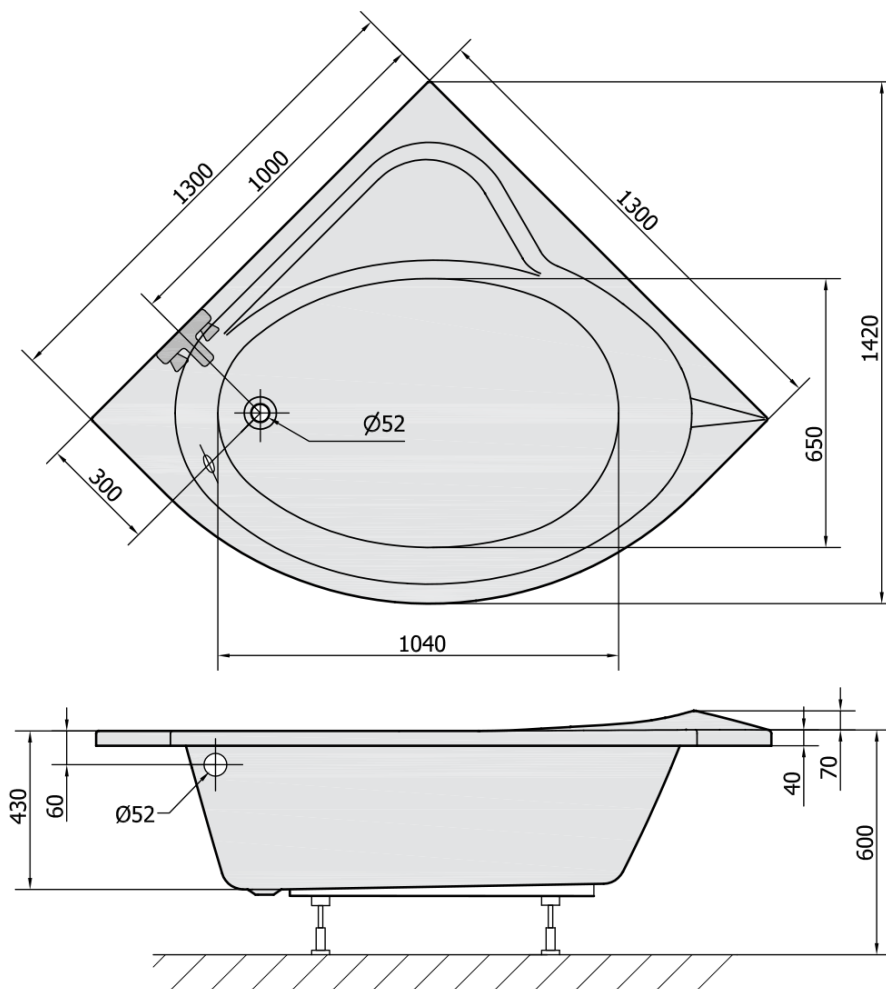

## Rozměry

Délka: 1300 mm

Šířka: 1300 mm

Výška: 430 mm

Objem: 265 l

## Parametry

Barva: Bílá

Jiné barevné provedení: Dle vzorníku

Materiál: Akrylát

Tvar: Rohové

Instalace: Vestavná (k obezdění)

Průměr odpadu: 52 mm

Vlastnosti: Výška okraje 40 mm (Standard)

## Doporučujeme přikoupit

1 ks Podstavec k akrylátové vaně Polysan, 74,5cm, pár (Objednací kód: PO80-80)

1 ks SIRIUS panel čelní (Objednací kód: 49312)

1 ks Zvukoizolační samolepící páska k vaně, 3m (Objednací kód: 93400)

1 ks Sifon 6/4", výška 42mm, DN40 (Objednací kód: 71712)

Technický list

VOLUME 265L