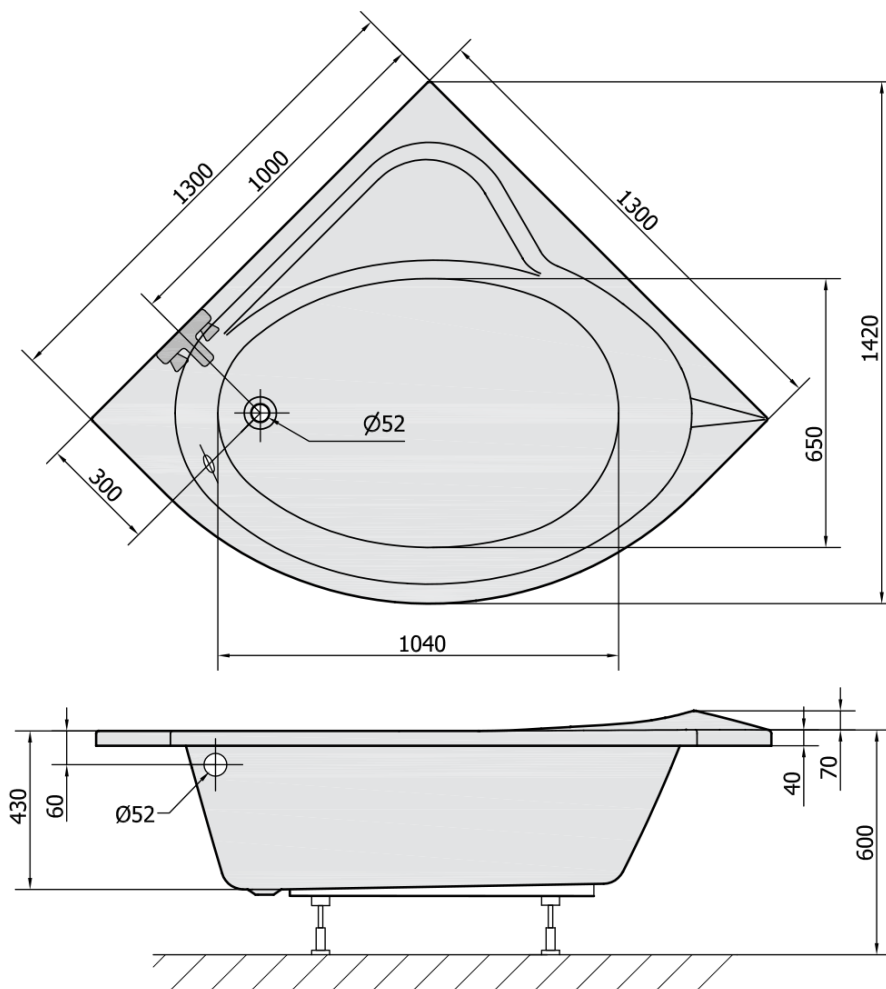

Objednáací kód: 49111

Základní informace

Značka: Polysan

Rozměry

Délka: 1300 mm

Šířka: 1300 mm

Výška: 430 mm

Objem: 265 l

Parametry

Barva: Bílá

Jiné barevné provedení: Dle vzorníku

Materiál: Akrylát

Tvar: Rohové

Instalace: Vestavná (k obezdění)

Průměr odpadu: 52 mm

Vlastnosti: Výška okraje 40 mm (Standard)

Balení neobsahuje: Sifon, Vanová souprava

Hmotnost / ks: 26.13 kg

Balení: 1 ks

Záruka: 10 let

Doporučujeme přikoupit

1 ks Podstavec k akrylátové vaně Polysan, 74,5cm, pár (Objednáací kód: PO80-80)

1 ks SIRIUS panel čelní (Objednáací kód: 49312)

1 ks Zvukoizolační samolepící páska k vaně, 3m (Objednáací kód: 93400)

1 ks Sifon 6/4", výška 42mm, DN40 (Objednáací kód: 71712)

Technický list

VOLUME 265L