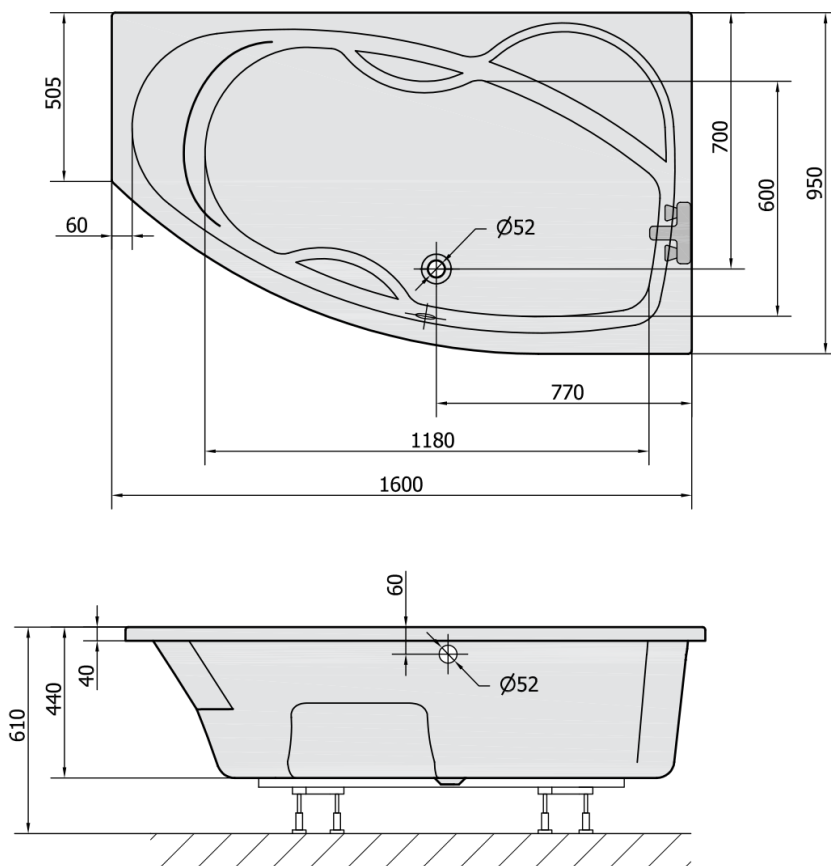

MAMBA R asymetrická vana 160x95x44cm, bílá

Objednací kód: 28111

Rozměry

Délka: 1600 mm
Šířka: 950 mm
Výška: 440 mm
Objem: 235 l

Parametry

Barva: Bílá
Materiál: Akrylát
Záruka: 10 let

Technický list

VOLUME 235L