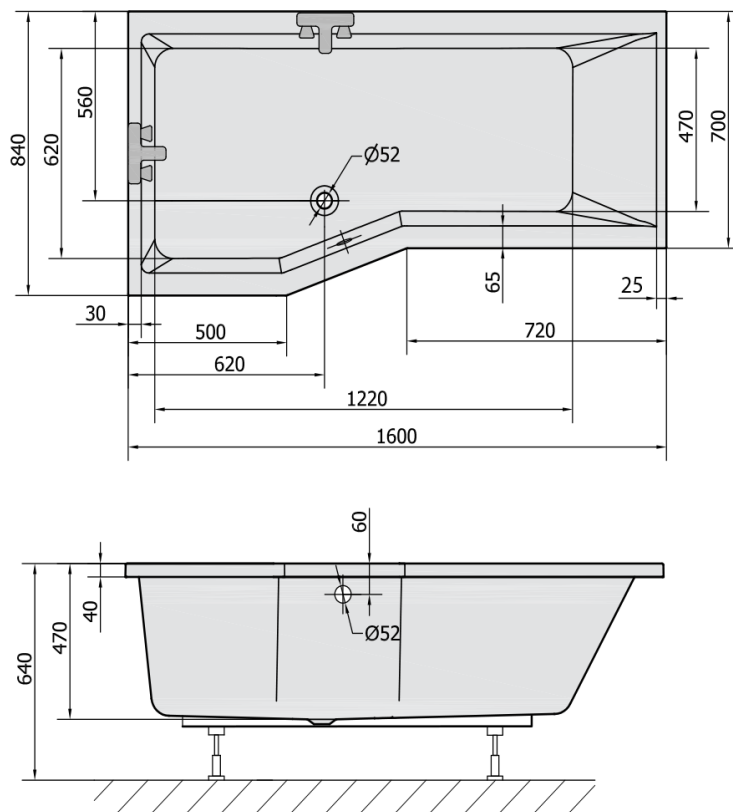

VERSYS L asymetrická vana 160x84x70x47cm, bílá

Objednací kód: 14611

Rozměry

Délka: 1600 mm
 Šířka: 840 mm
 Výška: 470 mm
 Objem: 268 l

Parametry

Barva: Bílá
 Materiál: Akrylát
 Záruka: 10 let

Technický list

VOLUME 268L