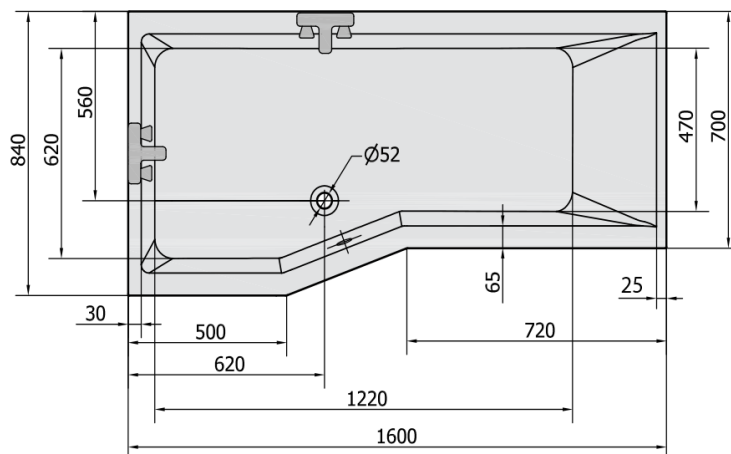

VERSYS L asymetrická vana 160x84x70x47cm, bílá

Objednací kód: 14611

Rozměry

Délka: 1600 mm
 Šířka: 840 mm
 Výška: 470 mm
 Objem: 268 l

Parametry

Záruka: 10 let
 Barva: Bílá
 Materiál: Akrylát

Technický list

VOLUME 268L