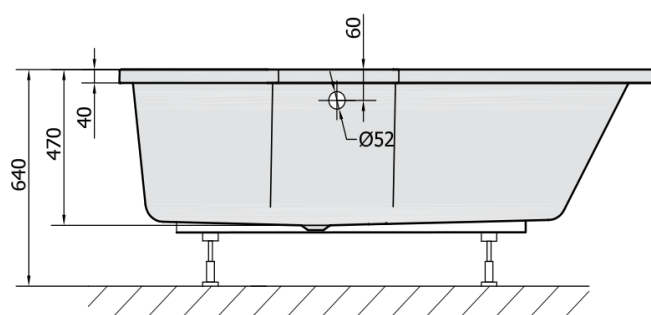

VERSYS L asymetrická vana 160x84x70x47cm, bílá

Objednací kód: 14611

Rozměry

Délka: 1600 mm
 Šířka: 840 mm
 Výška: 470 mm
 Objem: 268 l

Parametry

Záruka: 10 let
 Barva: Bílá
 Materiál: Akrylát

Technický list

VOLUME 268L