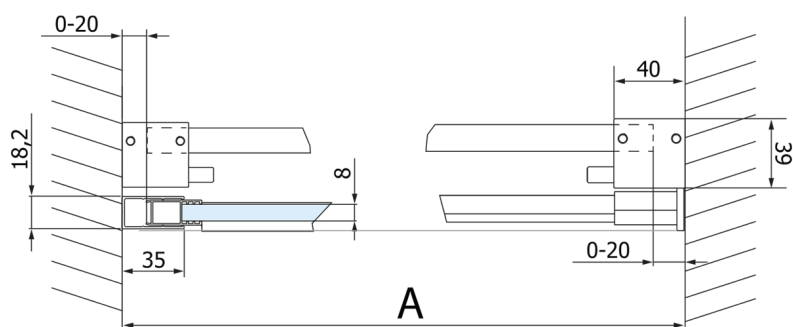

VOLCANO BLACK sprchové dveře 1600 mm, čiré sklo

Objednací kód: GV1416

Rozměry

Šířka: 1600 mm

Výška: 2180 mm

Parametry

Záruka: 3 roky

Technický list

MODEL	A	C	B
GV1412	1170-1210	435	~598
GV1413	1270-1310	485	~648
GV1414	1370-1410	535	~698
GV1415	1470-1510	585	~748
GV1416	1570-1610	635	~798
GV1418	1770-1810	645	~998

MODEL	A	C	B
GV1412	1183-1223	435	~598
GV1413	1283-1323	485	~648
GV1414	1383-1423	535	~698
GV1415	1483-1523	585	~748
GV1416	1583-1623	635	~798
GV1418	1783-1823	645	~998

MODEL	D
GV3480	780-800
GV3490	880-900
GV3410	980-1000