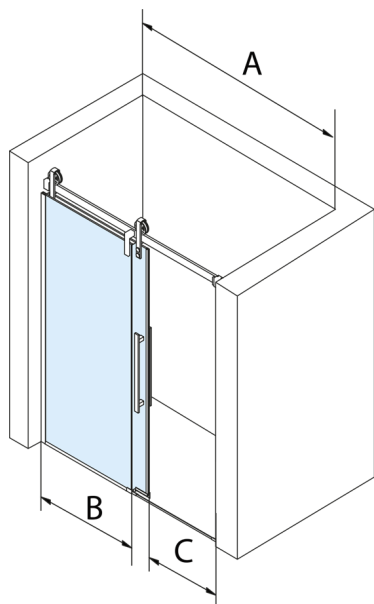

VOLCANO BLACK sprchové dveře 1600 mm, čiré sklo

Objednací kód: GV1416

Rozměry

Šířka: 1600 mm

Výška: 2180 mm

Parametry

Záruka: 3 roky

Technický list

MODEL	A	C	B
GV1412	1170-1210	435	~598
GV1413	1270-1310	485	~648
GV1414	1370-1410	535	~698
GV1415	1470-1510	585	~748
GV1416	1570-1610	635	~798
GV1418	1770-1810	645	~998

MODEL	A	C	B
GV1412	1183-1223	435	~598
GV1413	1283-1323	485	~648
GV1414	1383-1423	535	~698
GV1415	1483-1523	585	~748
GV1416	1583-1623	635	~798
GV1418	1783-1823	645	~998