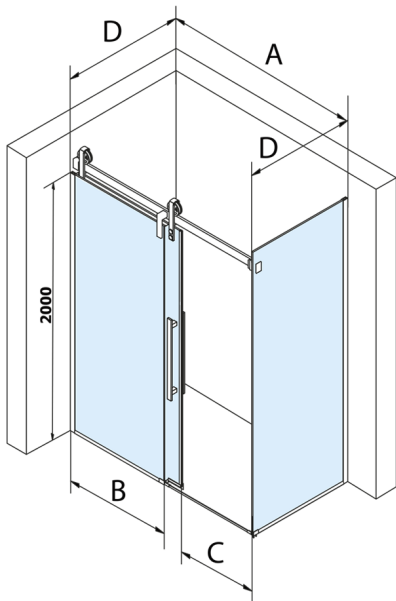

VOLCANO BLACK sprchové dveře 1600 mm, čiré sklo

Objednací kód: GV1416

Rozměry

Šířka: 1600 mm

Výška: 2180 mm

Parametry

Záruka: 3 roky

Technický list

MODEL	A	C	B
GV1412	1170-1210	435	~598
GV1413	1270-1310	485	~648
GV1414	1370-1410	535	~698
GV1415	1470-1510	585	~748
GV1416	1570-1610	635	~798
GV1418	1770-1810	645	~998

MODEL	A	C	B
GV1412	1183-1223	435	~598
GV1413	1283-1323	485	~648
GV1414	1383-1423	535	~698
GV1415	1483-1523	585	~748
GV1416	1583-1623	635	~798
GV1418	1783-1823	645	~998

MODEL	D
GV3480	780-800
GV3490	880-900
GV3410	980-1000