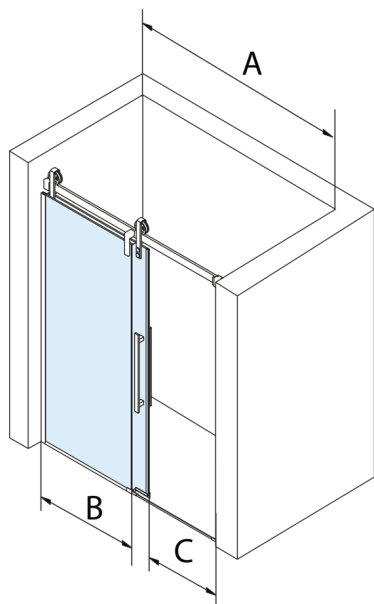

VOLCANO BLACK sprchové dveře 1400 mm, čiré sklo

Objednací kód: GV1414

Rozměry

Šířka: 1400 mm

Výška: 2180 mm

Parametry

Záruka: 3 roky

Technický list

MODEL	A	C	B
GV1412	1170-1210	435	~598
GV1413	1270-1310	485	~648
GV1414	1370-1410	535	~698
GV1415	1470-1510	585	~748
GV1416	1570-1610	635	~798
GV1418	1770-1810	645	~998

MODEL	A	C	B
GV1412	1183-1223	435	~598
GV1413	1283-1323	485	~648
GV1414	1383-1423	535	~698
GV1415	1483-1523	585	~748
GV1416	1583-1623	635	~798
GV1418	1783-1823	645	~998