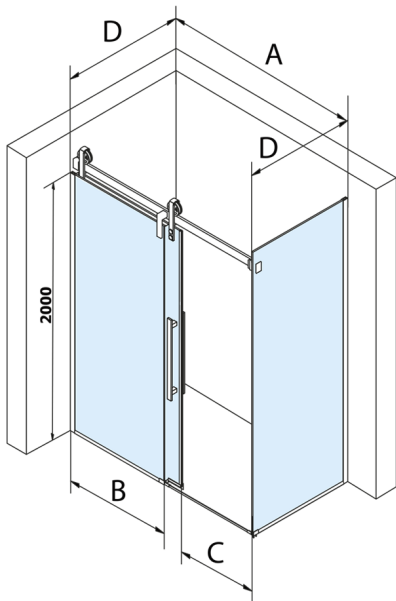

VOLCANO BLACK sprchové dveře 1400 mm, čiré sklo

Objednací kód: GV1414

Rozměry

Šířka: 1400 mm

Výška: 2180 mm

Parametry

Záruka: 3 roky

Technický list

MODEL	A	C	B
GV1412	1170-1210	435	~598
GV1413	1270-1310	485	~648
GV1414	1370-1410	535	~698
GV1415	1470-1510	585	~748
GV1416	1570-1610	635	~798
GV1418	1770-1810	645	~998

MODEL	A	C	B
GV1412	1183-1223	435	~598
GV1413	1283-1323	485	~648
GV1414	1383-1423	535	~698
GV1415	1483-1523	585	~748
GV1416	1583-1623	635	~798
GV1418	1783-1823	645	~998

MODEL	D
GV3480	780-800
GV3490	880-900
GV3410	980-1000