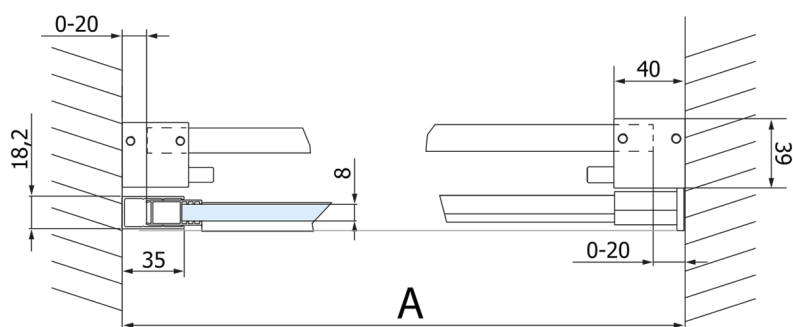

VOLCANO BLACK sprchové dveře 1400 mm, čiré sklo

Objednací kód: GV1414

Rozměry

Šířka: 1400 mm

Výška: 2180 mm

Parametry

Záruka: 3 roky

Technický list

MODEL	A	C	B
GV1412	1170-1210	435	~598
GV1413	1270-1310	485	~648
GV1414	1370-1410	535	~698
GV1415	1470-1510	585	~748
GV1416	1570-1610	635	~798
GV1418	1770-1810	645	~998

MODEL	A	C	B
GV1412	1183-1223	435	~598
GV1413	1283-1323	485	~648
GV1414	1383-1423	535	~698
GV1415	1483-1523	585	~748
GV1416	1583-1623	635	~798
GV1418	1783-1823	645	~998

MODEL	D
GV3480	780-800
GV3490	880-900
GV3410	980-1000