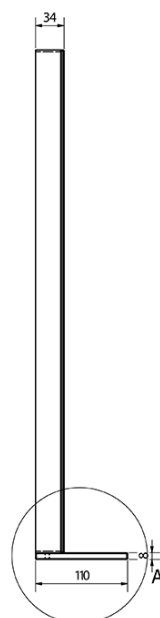

Objednací kód: BT080

Základní informace

Značka: Sapho
Série: BRETO ZRCADLA

Rozměry

Šířka: 800 mm
Výška: 608 mm

Parametry

Barva rámu: Stříbrná
Materiál: Hliník
Typ zrcadla: Zrcadla s osvětlením, Zrcadla s policí
Tvar: Obdélník
Ovládání světla: Není součástí
Stupeň krytí: IP44
Příkon: 9.6 W
Barva LED: Denní bílá (4 000 - 5 000 K)
Životnost (LED): 50000 hod.
Hmotnost / ks: 7.49 kg
Balení: 1 ks
Záruka: 2 roky

Technický list

A (1 : 1)