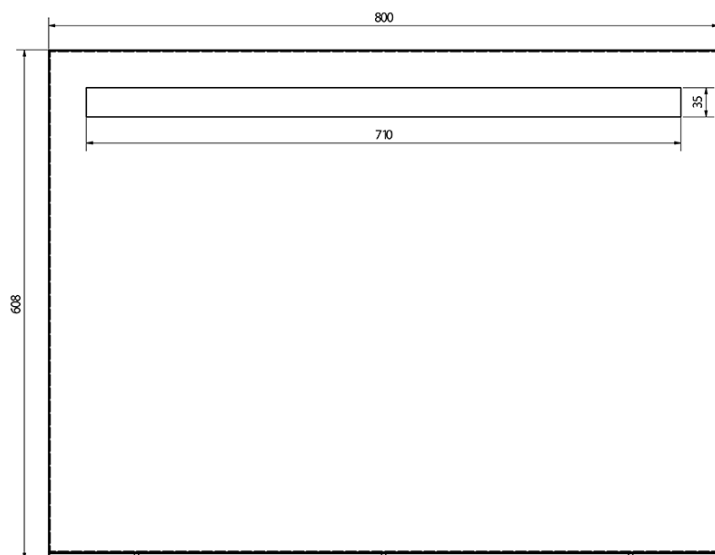

Technický list

A (1 : 1)