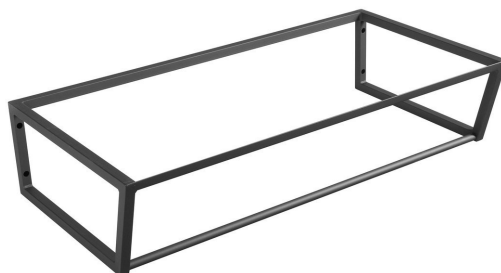

SKA konzole pod umyvadlo/desku 900x200x460mm, černá mat

Objednací kód: SKA203

Základní informace

Značka: Sapho
Série: SKA Industrial

Rozměry

Šířka: 896 mm
Hloubka: 458 mm

Parametry

Barva: Černá
Jiné barevné provedení: Dle vzorníku
Materiál: Ocel
Instalace: Závěsné na stěnu
Balení obsahuje: Montážní sada
Hmotnost / ks: 12.0 kg
Balení: 1 ks
Záruka: 2 roky

Náhradní díly

SADA6 uchycení k SKA 101,102,103,104,201,202,203,204, černá (Objednací kód: NDSD6)

Technický list