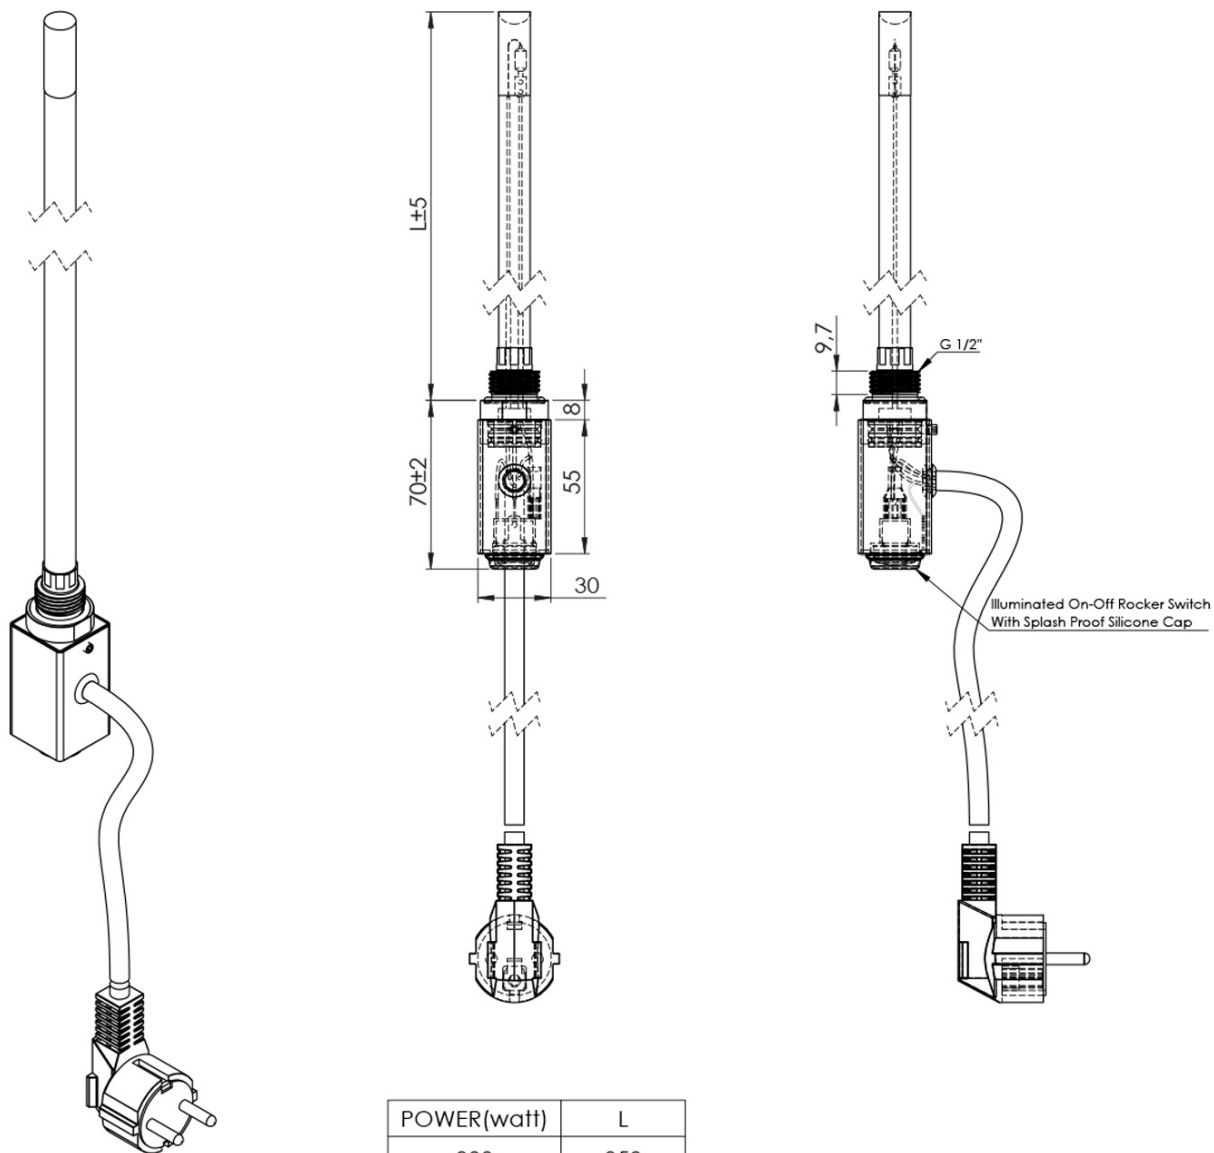

Objednací kód: NR921

**Základní informace**

Značka: Sapho  
Série: CARUSO

**Parametry**

Barva: Broušený nerez  
Výkon: 300 W  
Stupeň krytí: IPx4  
Hmotnost / ks: 0.62 kg  
Balení: 1 ks  
Záruka: 2 roky

Technický list

POWER(watt)	L
300	350
200	350