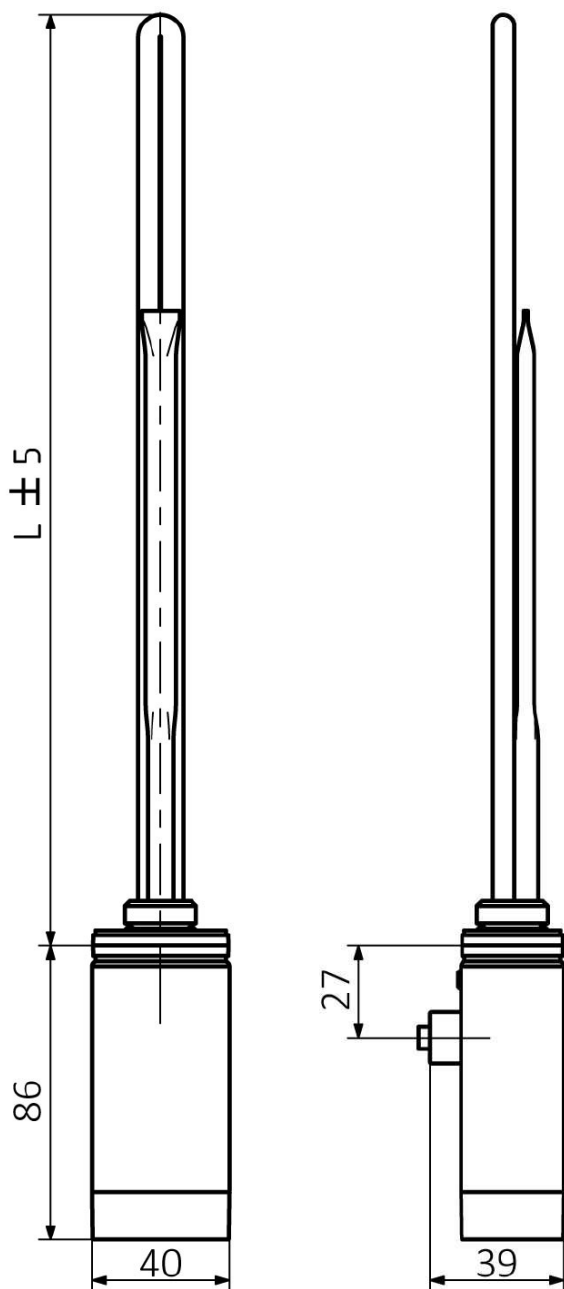

Objednací kód: ONE-DL-C-200

Základní informace

Značka: Sapho
Série: ONE D

Parametry

Barva: Chrom
Výkon: 200 W
Stupeň krytí: IPx5
Výbava: Termostat
Hmotnost / ks: 0.73 kg
Balení: 1 ks
Záruka: 2 roky

Technický list

ONE-D	
Výkon (W)	Délka L (mm)
200	270
300	295
400	330
600	360