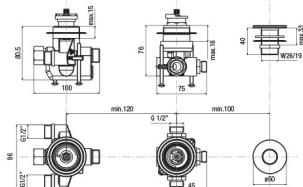

GO tříprvková termostatická baterie na okraj vany, chrom

Objednáací kód: TH102

Rozměry

Šířka: 270 mm

Výška: 210 mm

Parametry

Záruka: 5 let

Barva: Chrom

Materiál: Mosaz

Technický list

TC-T11.D2-05

T11.D2-05

spessore piano appoggio

bearing surface thickness

min. 1 mm - max. 15 mm

diavoletti di foratura

perforation holes

Ø 40

Ø 40

Ø 40

DD027CR

- doccia monogetto anticalcare a 32 cromo

anti-scale handshower, a 32 chrome