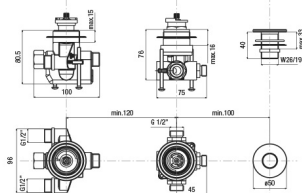

T11.D2-05

diagrammi di foratura
Installation Anker

DD027CR

- doccia monogetto anticalcare ø 32 cromo

anti-scale handshower, ø 32 chrome