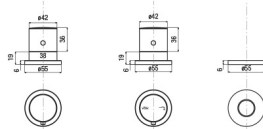

Technický list

TC-T11.D2-05