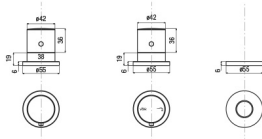

Technický list

TC-T11.D2-05