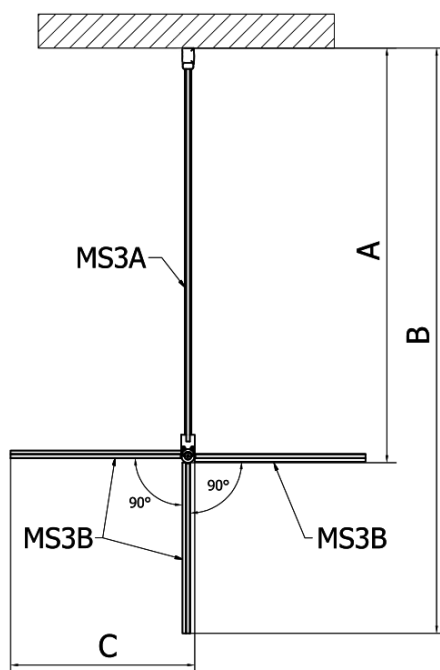

MODULAR SHOWER otočný panel k instalaci na stěnu modulu MS3, 300 mm

Technický list

MS3A-L,R	MS3B-L,R	A	B	C
MS3A-70	MS3B-30	675-695	975-995	330
MS3A-80	MS3B-30	775-795	1075-1095	330
MS3A-90	MS3B-30	875-895	1175-1195	330
MS3A-100	MS3B-30	975-995	1275-1295	330
MS3A-120	MS3B-30	1175-1195	1475-1495	330
MS3A-70	MS3B-40	675-695	1075-1095	430
MS3A-80	MS3B-40	775-795	1175-1195	430
MS3A-90	MS3B-40	875-895	1275-1295	430
MS3A-100	MS3B-40	975-995	1375-1395	430
MS3A-120	MS3B-40	1175-1195	1575-1595	430
MS3A-70	MS3B-50	675-695	1175-1195	530
MS3A-80	MS3B-50	775-795	1275-1295	530
MS3A-90	MS3B-50	875-895	1375-1395	530
MS3A-100	MS3B-50	975-995	1475-1495	530
MS3A-120	MS3B-50	1175-1195	1675-1695	530
MS3A-70	MS3B-60	675-695	1275-1295	630
MS3A-80	MS3B-60	775-795	1375-1395	630
MS3A-90	MS3B-60	875-895	1475-1495	630
MS3A-100	MS3B-60	975-995	1575-1595	630
MS3A-120	MS3B-60	1175-1195	1775-1795	630