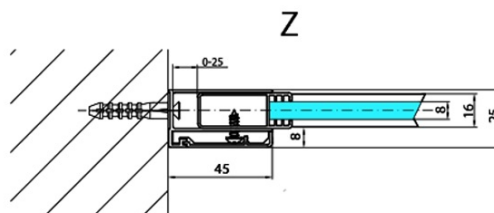

MODULAR SHOWER stěna k instalaci na zed', pro připojení pevného panelu, 1000 mm

Objednací kód: MS2A-100

Rozměry

Výška: 2000 mm

Hloubka: 1000 mm

Parametry

Záruka: 2 roky

Technický list

MS2A-xxx+MS2B-xxxL

MS2A-xxx+MS2B-xxxR

ARTICLE	A
MS2A-80	776-801
MS2A-90	876-901
MS2A-100	976-1001
MS2A-110	1076-1101
MS2A-120	1176-1201

ARTICLE	B
MS2B-30	280
MS2B-40	380
MS2B-60	580
MS2B-80	780
MS2B-100	980
MS2B-120	1180