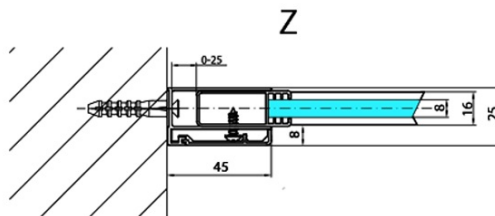

MODULAR SHOWER stěna k instalaci na zed', pro připojení pevného panelu, 900 mm

Objednací kód: MS2A-90

Rozměry

Výška: 2000 mm

Hloubka: 900 mm

Parametry

Záruka: 2 roky

Technický list

MS2A-xxx+MS2B-xxdL

MS2A-xxx+MS2B-xxdR

ARTICLE	A
MS2A-80	776-801
MS2A-90	876-901
MS2A-100	976-1001
MS2A-110	1076-1101
MS2A-120	1176-1201

ARTICLE	B
MS2B-30	280
MS2B-40	380
MS2B-60	580
MS2B-80	780
MS2B-100	980
MS2B-120	1180