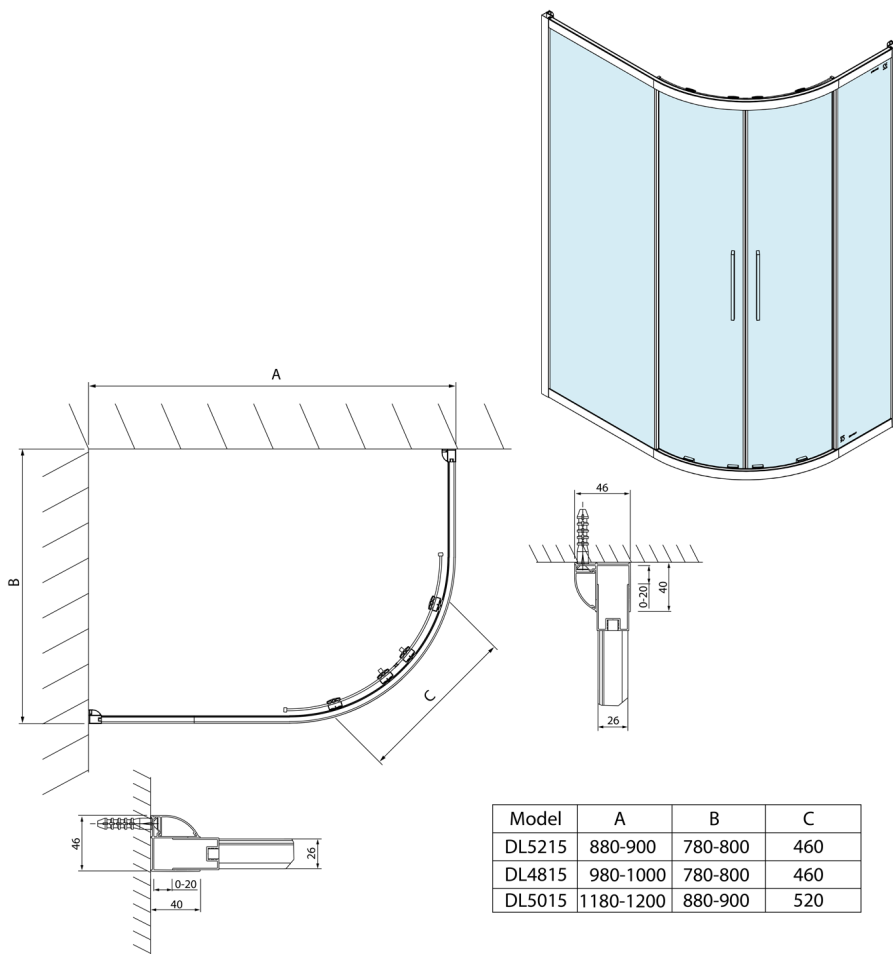

LUCIS LINE čtvrtkruhová sprchová zástěna 900x800mm, L/R

Objednací kód: DL5215

Rozměry

Šířka: 900 mm
Výška: 2000 mm
Hloubka: 800 mm

Parametry

Záruka: 2 roky

Technický list

Model	A	B	C
DL5215	880-900	780-800	460
DL4815	980-1000	780-800	460
DL5015	1180-1200	880-900	520