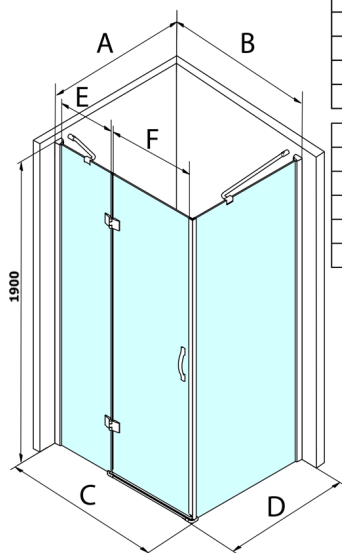

Legro obdélníkový sprchový kout 1200x700mm L/P varianta

Objednací kód: GL1112GL5670

Rozměry

Šířka: 1200 mm

Výška: 1900 mm

Hloubka: 700 mm

Parametry

Záruka: 3 roky

Technický list

MODEL	B	C	E	F
GL1190	875-895	880-900	220	600
GL1110	975-995	980-1000	320	600
GL1111	1075-1095	1080-1100	420	600
GL1112	1175-1195	1180-1200	520	600

MODEL	A	D
GL5670	671-691	680-700
GL5680	771-791	780-800
GL5690	871-891	880-900
GL5610	971-991	980-1000
GL5612	1171-1191	1180-1200