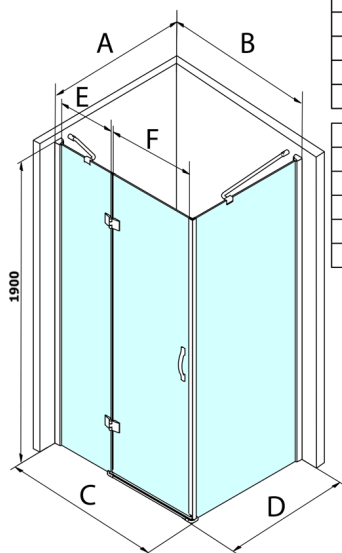

Legro obdélníkový sprchový kout 1100x800mm L/P varianta

Objednací kód: GL1111GL5680

Rozměry

Šířka: 1100 mm
 Výška: 1900 mm
 Hloubka: 800 mm

Parametry

Záruka: 3 roky

Technický list

MODEL	B	C	E	F
GL1190	875-895	880-900	220	600
GL1110	975-995	980-1000	320	600
GL1111	1075-1095	1080-1100	420	600
GL1112	1175-1195	1180-1200	520	600

MODEL	A	D
GL5670	671-691	680-700
GL5680	771-791	780-800
GL5690	871-891	880-900
GL5610	971-991	980-1000
GL5612	1171-1191	1180-1200