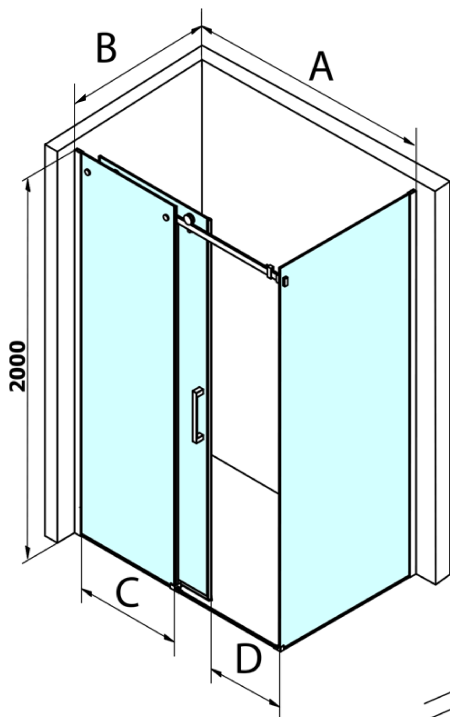

Dragon obdélníkový sprchový kout 1500x1000mm L/P varianta

Objednací kód: GD4615GD7210

Základní informace

Značka: Gelco
Série: DRAGON

Rozměry

Šířka: 1500 mm
Výška: 2000 mm
Hloubka: 1000 mm

Parametry

Barva profilu: Chrom - Leštěný hliník
Tvar: Obdélníkové zástěny
Typ otevírání: Posuvné
Směr otevírání: Univerzální
Šířka vstupu: 620 mm
Typ výplně: Čiré sklo
Úprava skla: Coated glass
Tloušťka skla: 8 mm
Vlastnosti: Bezrámové provedení
Hmotnost / ks: 111.0 kg
Balení: 2 ks
Záruka: 3 roky

Náhradní díly

DRAGON svislé magnetické těsnění (Objednací kód: NDGD03)
DRAGON, FONDURA, ALTIS těsnění spodní, 1000 mm (Objednací kód: NDGD02)
DRAGON madlo, chrom, pár (Objednací kód: NDGD-MADLO)
ALTIS/ROLLS/DRAGON sada krytek šroubů (Objednací kód: NDAL03)
DRAGON set svislých těsnění, 2 ks (Objednací kód: NDGD01)

Dragon obdélníkový sprchový kout 1500x1000mm L/P varianta

Technický list

MODEL	A	C	D
GD4611	1020-1110	510	420
GD4612	1120-1210	560	470
GD4613	1220-1310	610	520
GD4614	1320-1410	660	570
GD4615	1420-1510	710	620
GD4616	1520-1610	760	670