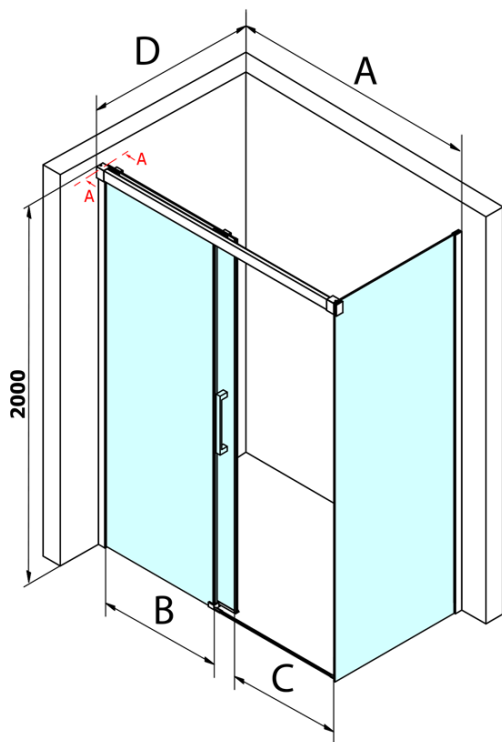

Fondura obdélníkový sprchový kout 1300x1000mm L/P varianta

Objednací kód: GF5013GF5001

Základní informace

Značka: Gelco
Série: FONDURA

Rozměry

Šířka: 1300 mm
Výška: 2000 mm
Hloubka: 1000 mm

Parametry

Barva profilu: Chrom - Leštěný hliník
Tvar: Obdélníkové zástěny
Typ otevírání: Posuvné
Směr otevírání: Univerzální
Šířka vstupu: 545 mm
Typ výplně: Čiré sklo
Úprava skla: Coated glass
Tloušťka skla: 8 mm
Vlastnosti: Bezrámové provedení
Hmotnost / ks: 100.5 kg
Balení: 2 ks
Záruka: 3 roky

Náhradní díly

DRAGON, FONDURA, ALTIS těsnění spodní, 1000 mm (Objednací kód: NDGD02)

FONDURA těsnění na dveře, 1963 mm, 1ks (Objednací kód: NDAL02)

FONDURA madlo (Objednací kód: NDGF-MADLO)

Fondura obdélníkový sprchový kout 1300x1000mm L/P varianta

Technický list

MODEL	A	B	C
GF5011	1070-1110	513	445
GF5012	1170-1210	563	495
GF5013	1270-1310	613	545
GF5014	1370-1410	663	595

MODEL	D
GF5080	780-800
GF5090	880-900
GF5001	980-1000