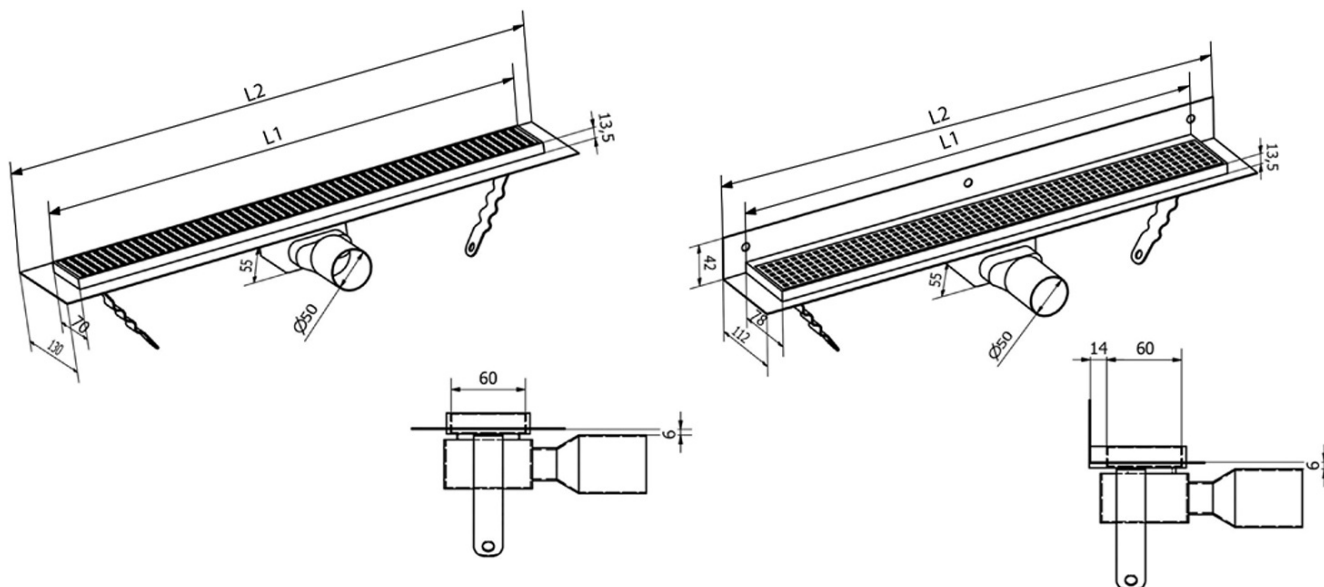

MANUS ONDA nerezový podlahový žlab s roštem, ke stěně, L-650, DN50

Objednací kód: GMO22

Základní informace

Značka: Gelco
Série: MANUS

Rozměry

Délka: 650 mm
Šířka: 112 mm
Výška: 55 mm

Parametry

Záruka: 2 roky
Hmotnost / ks: 2.2 kg
Balení: 1 ks
Barva: Nerez
Materiál: Nerez
Instalace: Ke stěně - rošt
Průměr odpadu: 50 mm
Délka sprchového kanálku od: 650 mm
Délka sprchového kanálku do: 650 mm
Průtok: 42 l/min

Náhradní díly

MANUS gumové těsnění O- kroužek (Objednací kód: NDGM1)
MANUS sifon k podlahovým žlabům (Objednací kód: NDGM2)
MANUS - pryžový špuntík (Objednací kód: NDGM3)

Technický list

Instalační rozměry

L1 (mm)	590	690	790	890	990	1 090	1 190
L2 (mm)	650	750	850	950	1 050	1 150	1 250