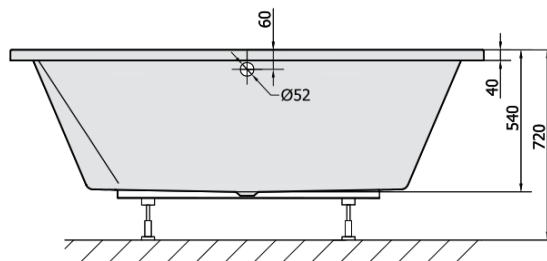

DUPLA obdélníková vana s konstrukcí 180x120x54cm, bílá

Objednací kód: 13711

Základní informace

Značka: Polysan

Rozměry

Délka: 1800 mm

Šířka: 1200 mm

Výška: 540 mm

Objem: 580 l

Parametry

Barva: Bílá

Jiné barevné provedení: Dle vzorníku

Materiál: Akrylát

Tvar: Obdélníkové

Instalace: Vestavná (k obezdění)

Průměr odpadu: 52 mm

Vlastnosti: Oboustranná, Výška okraje 40 mm (Standard)

Balení neobsahuje: Sifon, Vanová souprava

Hmotnost / ks: 48.0 kg

Balení: 1 ks

Záruka: 10 let

Doporučujeme přikoupit

1 ks Zvukoizolační samolepící páska k vaně, 3m (Objednací kód: 93400)

DUPLA obdélníková vana s konstrukcí
180x120x54cm, bílá

Technický list

VOLUME 580L