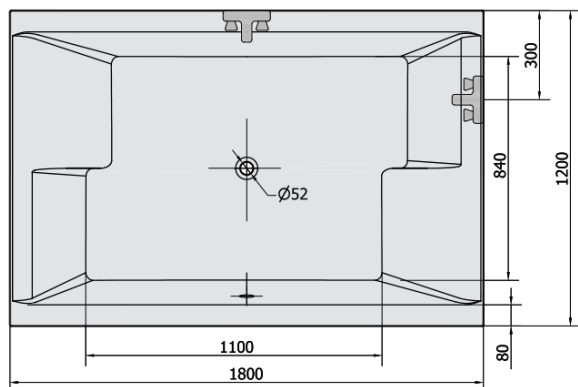

DUPLA obdélníková vana s konstrukcí 180x120x54cm, bílá

Objednací kód: 13711

Základní informace

Značka: Polysan

Rozměry

Délka: 1800 mm

Šířka: 1200 mm

Výška: 540 mm

Objem: 580 l

Parametry

Barva: Bílá

Jiné barevné provedení: Dle vzorníku

Materiál: Akrylát

Tvar: Obdélníkové

Instalace: Vestavná (k obezdění)

Průměr odpadu: 52 mm

Vlastnosti: Oboustranná, Výška okraje 40 mm (Standard)

Balení neobsahuje: Sifon, Vanová souprava

Hmotnost / ks: 48.0 kg

Balení: 1 ks

Záruka: 10 let

Doporučujeme přikoupit

1 ks Zvukoizolační samolepící páska k vaně, 3m (Objednací kód: 93400)

DUPLA obdélníková vana s konstrukcí
180x120x54cm, bílá

Technický list

VOLUME 580L