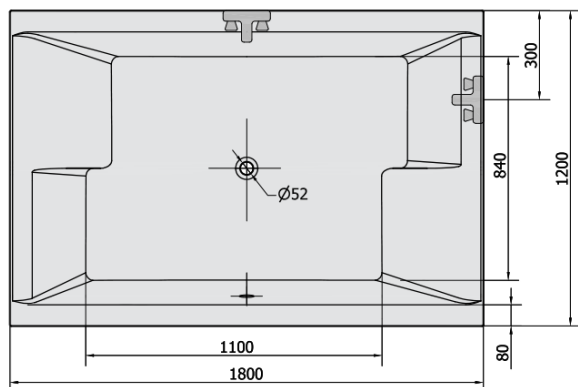

### Rozměry

Délka: 1800 mm

Šířka: 1200 mm

Výška: 540 mm

Objem: 580 l

### Parametry

Barva: Bílá

Jiné barevné provedení: Dle vzorníku

Materiál: Akrylát

Tvar: Obdélníkové

Instalace: Vestavná (k obezdění)

Průměr odpadu: 52 mm

Vlastnosti: Oboustranná, Výška okraje 40 mm (Standard)

### Doporučujeme přikoupit

1 ks Zvukoizolační samolepící páska k vaně, 3m (Objednací kód: 93400)

**DUPLA obdélníková vana s konstrukcí**  
**180x120x54cm, bílá**

**Technický list**

VOLUME 580L