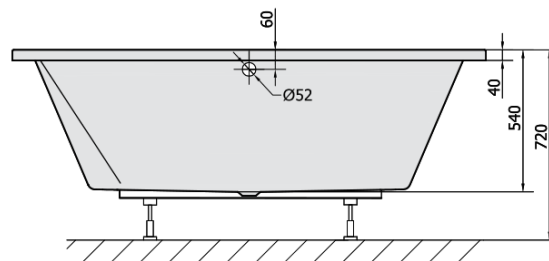

### Rozměry

Délka: 1800 mm

Šířka: 1200 mm

Výška: 540 mm

Objem: 580 l

### Parametry

Barva: Bílá

Jiné barevné provedení: Dle vzorníku

Materiál: Akrylát

Tvar: Obdélníkové

Instalace: Vestavná (k obezdění)

Průměr odpadu: 52 mm

Vlastnosti: Oboustranná, Výška okraje 40 mm (Standard)

### Doporučujeme přikoupit

1 ks Zvukoizolační samolepící páska k vaně, 3m (Objednací kód: 93400)

**DUPLA obdélníková vana s konstrukcí**  
**180x120x54cm, bílá**

**Technický list**

VOLUME 580L