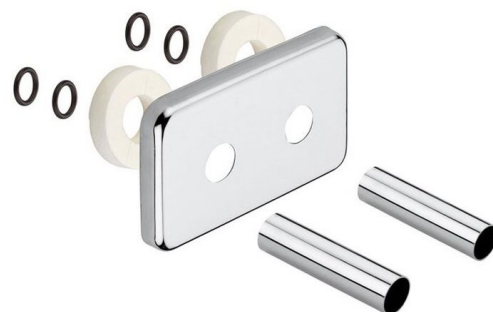

Krycí rozeta obdélníková k přípojovací sadě TWIN, nerez mat

Objednací kód: CP7535

Základní informace

Značka: Sapho

Rozměry

Šířka: 120 mm

Výška: 70 mm

Hloubka: 10 mm

Parametry

Barva: Broušený nerez

Hmotnost / ks: 0.12 kg

Balení: 1 ks

Záruka: 2 roky