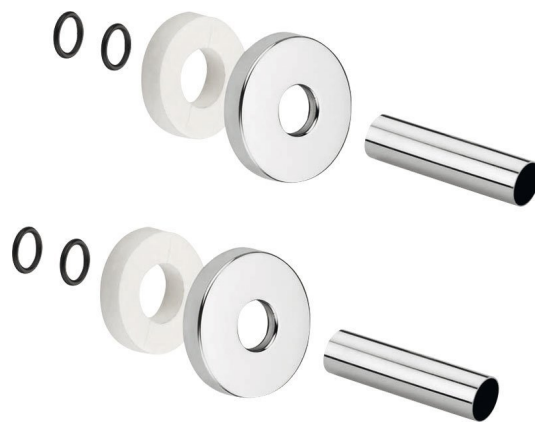

Set krycích rozet, nerez mat

Objednací kód: CP6535

Základní informace

Značka: Sapho

Rozměry

Šířka: 55 mm

Výška: 55 mm

Hloubka: 5 mm

Parametry

Barva: Broušený nerez

Hmotnost / set: 0.11 kg

Balení: 1 ks

Záruka: 2 roky

Technický list