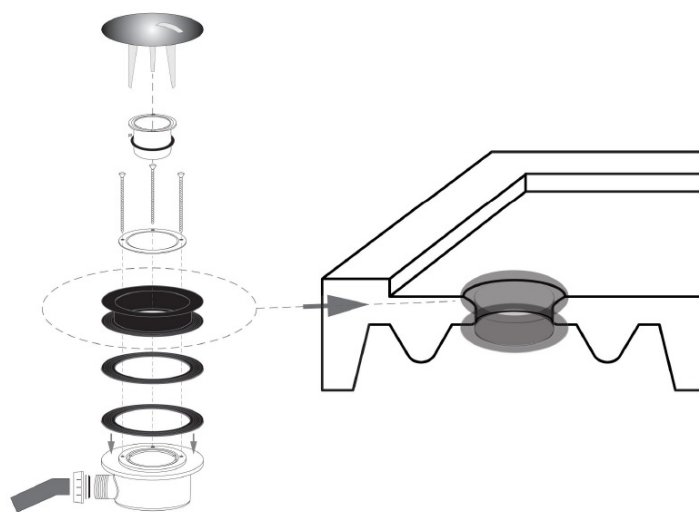

RETRO vaničkový sifon, průměr 90mm, DN40, krytka chrom

Objednací kód: 905601

Rozměry

Výška: 75 mm

Parametry

Barva: Chrom

Materiál: Plast

Záruka: 2 roky

Technický list

9056 Piletta sifonata per piatti doccia foro Ø 90
Shower tray drain plug Ø 90