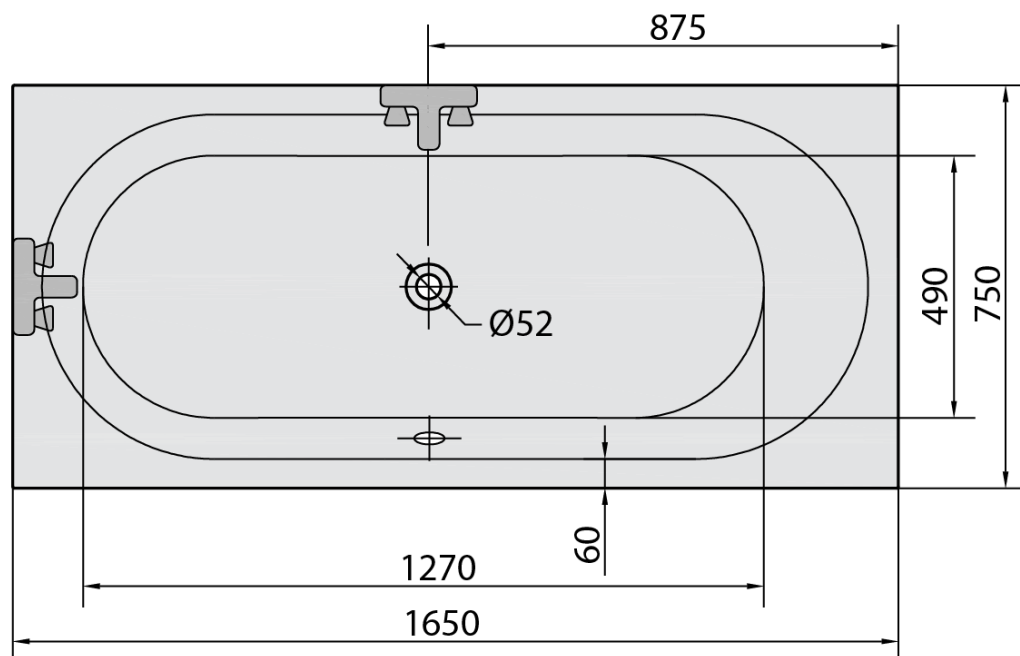

#### Rozměry

Délka: 1650 mm

Šířka: 750 mm

Výška: 480 mm

Objem: 255 l

#### Parametry

Barva: Bílá

Jiné barevné provedení: Dle vzorníku

Materiál: Akrylát

Tvar: Obdélníkové

Instalace: Vestavná (k obezdění)

Průměr odpadu: 52 mm

Vlastnosti: Výška okraje 40 mm (Standard)

#### Doporučujeme přikoupit

1 ks Vanová souprava, bovden, délka 800mm, zátka 72mm, chrom (Objednací kód: 71852)

1 ks Podstavec k akrylátové vaně Polysan, 51,5cm, pár (Objednací kód: PO60-60)

1 ks Zvukoizolační samolepicí páska k vaně, 3m (Objednací kód: 93400)

1 ks Sifon 6/4", DN40 (Objednací kód: 72693)

Technický list

VOLUME 255L