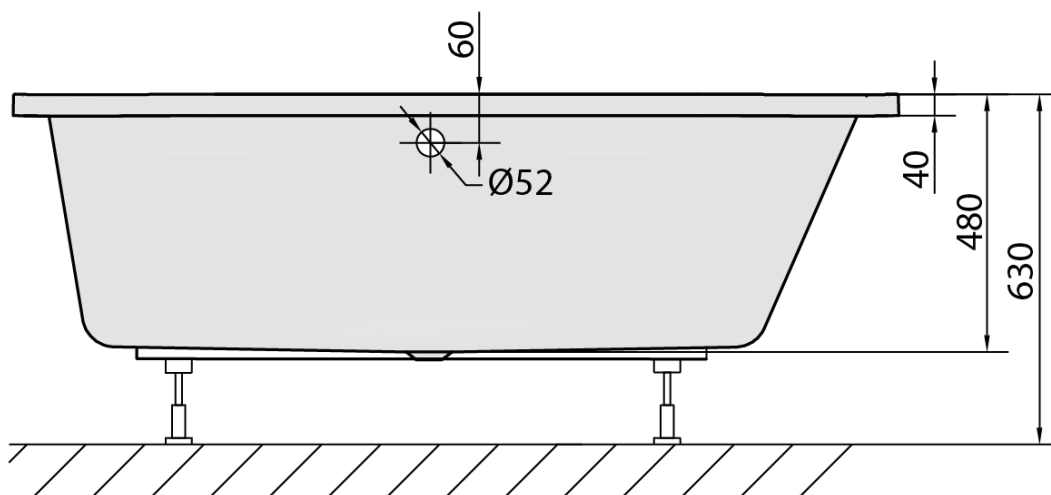

Technický list

VOLUME 255L