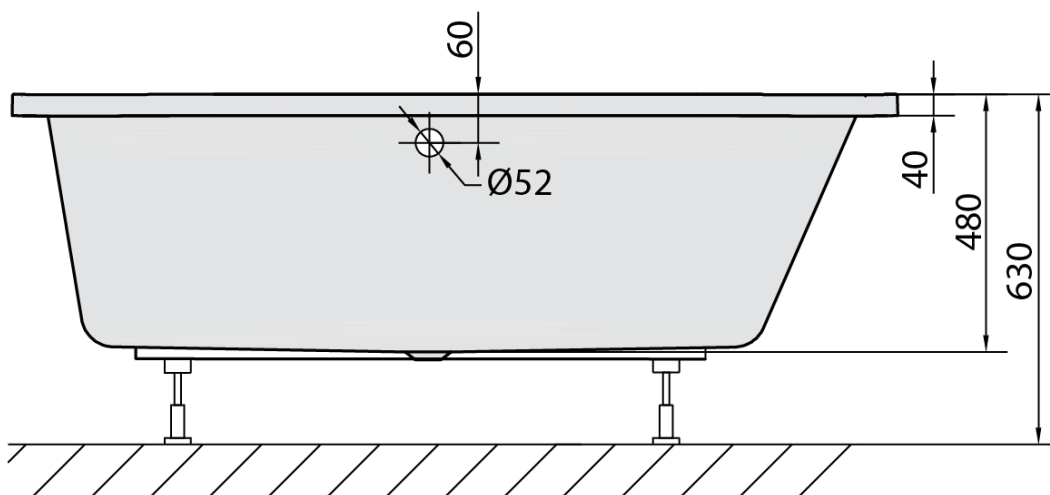

Technický list

VOLUME 255L